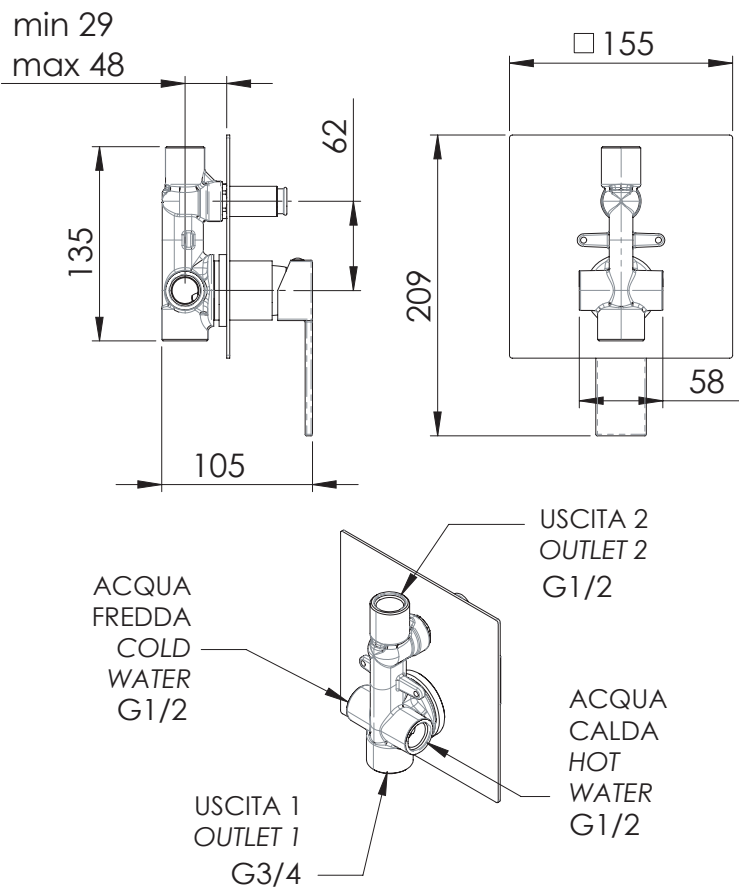

REMER
RUBINETTERIE

SERIE
SERIES

QUBIKA

CODICE
CODE

Q09

IMMAGINE - IMAGE

DESCRIZIONE - DESCRIPTION

Miscelatore monocomando vasca/doccia da incasso con deviatore a pulsante 2 uscite.

Built-in bath/shower single-lever mixer with button diverter, two outputs.

SCHEDA TECNICA - TECHNICAL FEATURES

CARATTERISTICHE - FEATURES

2 Vie
2 Ways

COMPONENTI - COMPONENTS

Cartuccia R52
Cartridge R52

Deviatore DEVK9
Diverter DEVK9