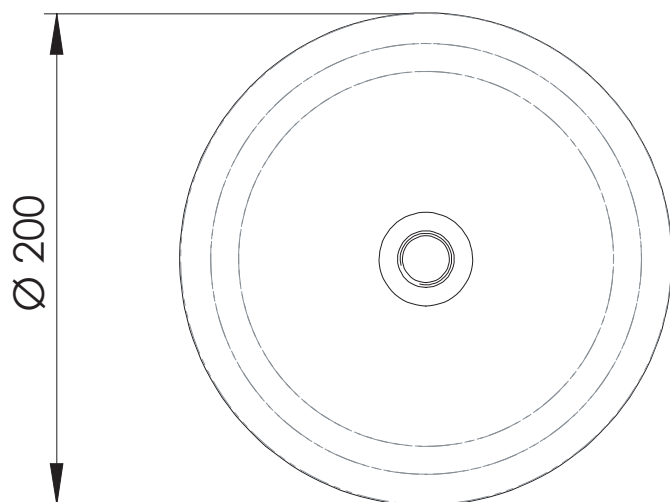

REMER

RUBINETTERIE

SERIE
SERIES

SOFFIONI

SHOWER HEADS

357UFM20NOX

CODICE
CODE

IMMAGINE - IMAGE

DESCRIZIONE - DESCRIPTION

Soffione doccia ultra piatto in acciaio INOX nero opaco, Ø20 cm.

Ultra slim stainless steel shower head, Ø20 cm, matt black.

SCHEDA TECNICA - TECHNICAL FEATURES

CARATTERISTICHE - FEATURES