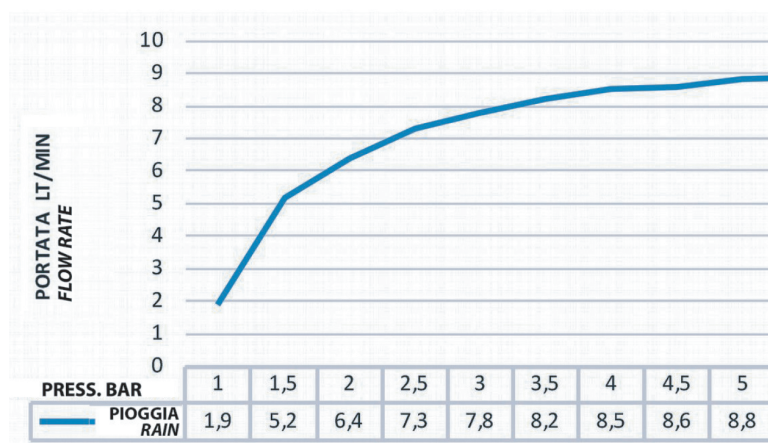

Acciaio INOX
Stainless Steel

Con Getti Anticalcare
With Antilimescale Jets

Getto effetto pioggia ad ampia copertura
Wide coverage rain effect

FINITURE - FINISHING

NO
Nero Opaco
Matt Black

PORTATA - FLOW RATE