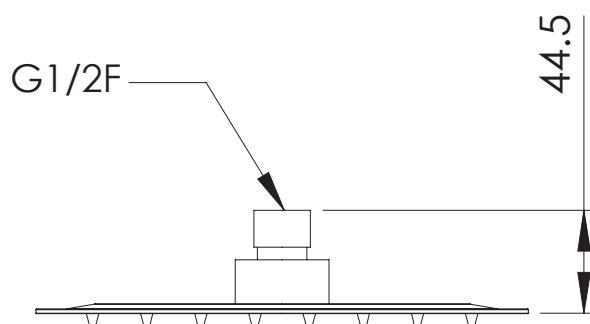

REMER

RUBINETTERIE

SERIE
SERIES

SOFFIONI

SHOWER HEADS

357UFM20NOX

CODICE
CODE

IMMAGINE - IMAGE

DESCRIZIONE - DESCRIPTION

Soffione doccia ultra piatto in acciaio INOX nero opaco, Ø20 cm.

Ultra slim stainless steel shower head, Ø20 cm, matt black.

SCHEDA TECNICA - TECHNICAL FEATURES

CARATTERISTICHE - FEATURES