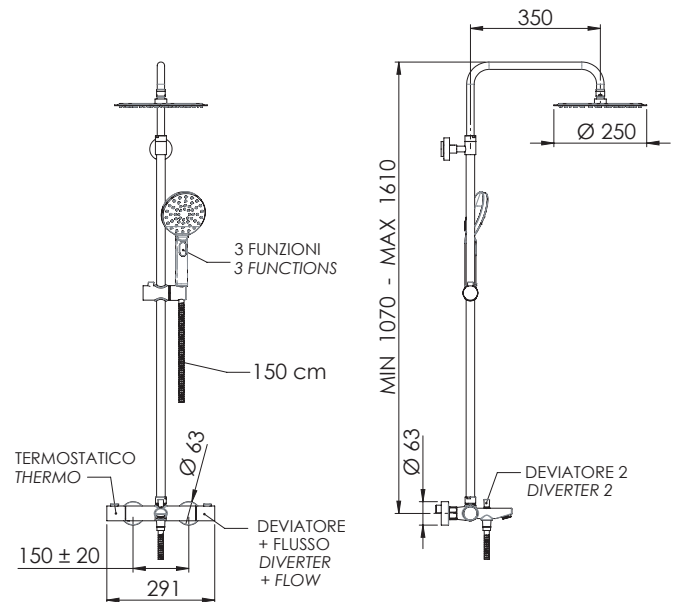

REMER

RUBINETTERIE

SERIE
SERIES

ELEGANCE

CODICE
CODE

EQ34A8MPUFM25G

IMMAGINE - IMAGE

SCHEMA TECNICA - TECHNICAL FEATURES

DESCRIZIONE - DESCRIPTION

Set doccia a 3 vie composto da: miscelatore termostatico esterno con deviatore vasca/doccia (EQ34); soffione tondo ultrapiatto in acciaio inox lucidato a specchio Ø 25 cm, con getti in silicone morbido anticalcare (357UFM25X); colonna doccia in ottone telescopica, altezza asta regolabile (329A); doccetta in abs cromato, 3 funzioni con pulsante per il cambio getto (318MP); flessibile per doccia retinato metallizzato in pvc atossico con attacco doppio brillante conico lunghezza 150 cm (332CN2G150).

3-way Shower set including: exposed thermostatic mixer with bath/shower diverter (EQ34); ultra-flat round shower head in mirror-polished stainless steel Ø 25 cm, with soft anti-limescale silicone jets (357UFM25X); telescopic brass shower column, height-adjustable rod (329A); 3-function handshower in c.p. abs with button for jet change (318MP); flexible hose for shower with net working metal colour in atoxic pvc with double conical shiny brilliant nut (332CN2G150).

CARATTERISTICHE - FEATURES

3 Vie
3 Ways

Termostatico
Thermostatic

Getto Esterno
External Jet

Flessibile Lungo 150 cm
Flexible Length 150 cm

Colonna Doccia Telescopica
Telescopic shower column

Getto Aerato Intenso
Intense Aerated Jet