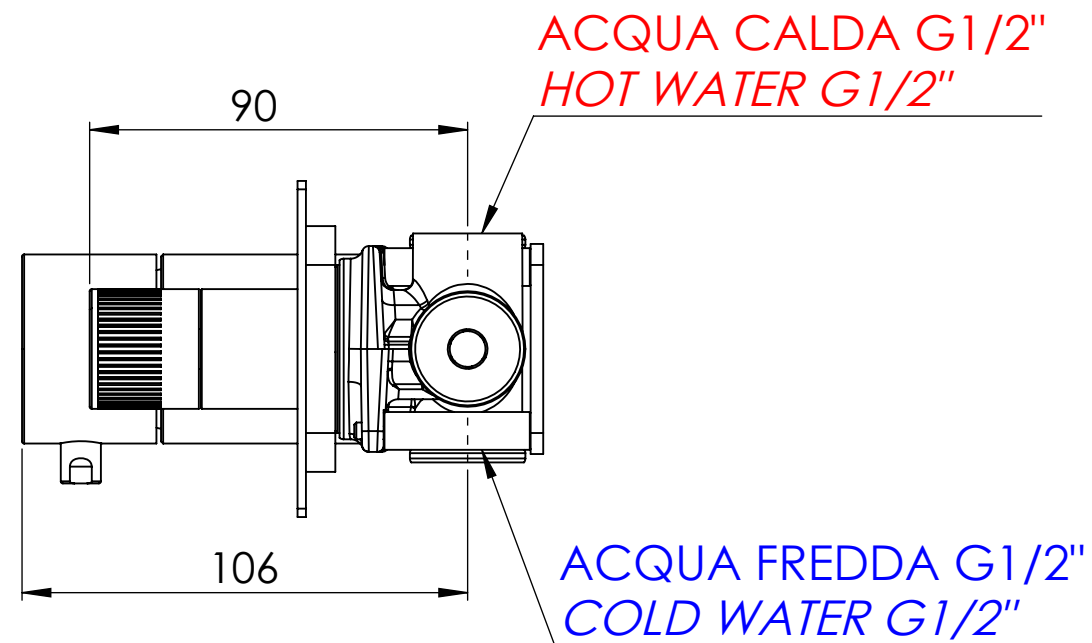

Descrizione: Miscelatore monocomando da incasso 3 vie a vitoni ceramici e cartuccia progressiva

Description: Single lever Built-in mixer with 3 ceramic valve and progressive cartridge

Ricambi/Spare parts	
Cartuccia/Cartridge:	P52N98
Vitoni/Valves:	76DX

Test effettuato con una sola uscita in scarico libero

The test was carried out with one free discharge outlet

Portate riferite alle singole uscite. Test effettuato con due uscite aperte contemporaneamente in scarico libero

Flow rates referring to individual outlets. The test was carried out with two free discharge outlets

Portate riferite alle singole uscite. Test effettuato con tre uscite aperte contemporaneamente in scarico libero