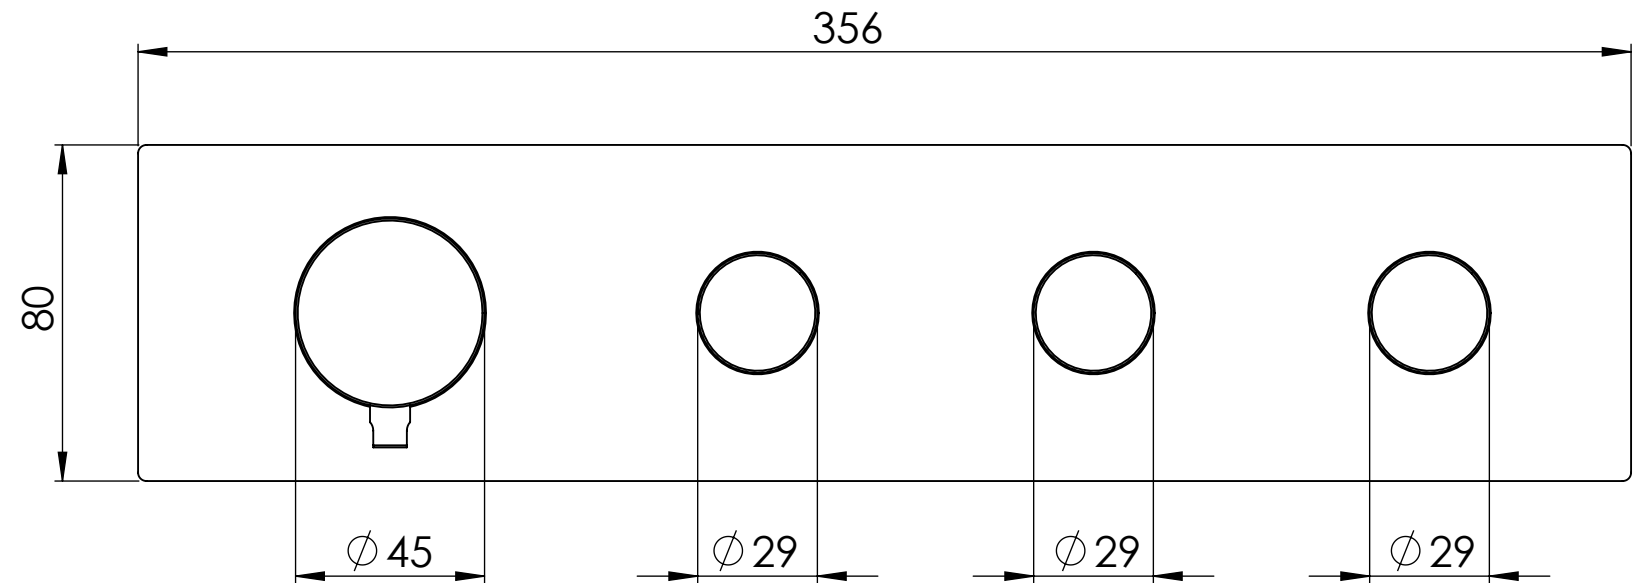

Descrizione: Miscelatore monocomando da incasso 3 vie a vitoni ceramici e cartuccia progressiva

Description: Single lever Built-in mixer with 3 ceramic valve and progressive cartridge

Ricambi/Spare parts	
Cartuccia/Cartridge:	P52N98
Vitoni/Valves:	76DX

Test effettuato con una sola uscita in scarico libero

The test was carried out with one free discharge outlet

Portate riferite alle singole uscite. Test effettuato con due uscite aperte contemporaneamente in scarico libero

Flow rates referring to individual outlets. The test was carried out with two free discharge outlets

Portate riferite alle singole uscite. Test effettuato con tre uscite aperte contemporaneamente in scarico libero