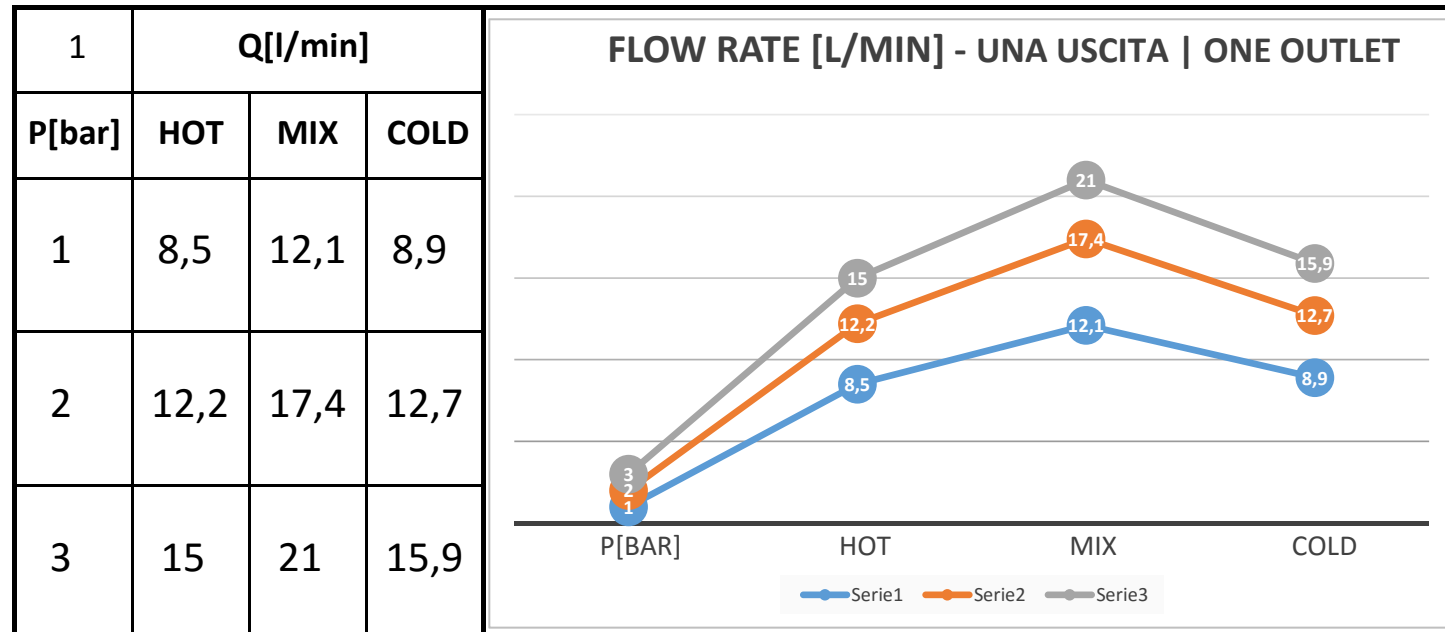

Descrizione: Miscelatore monocomando da incasso 3 vie a vitoni ceramici e cartuccia progressiva

Description: Single lever Built-in mixer with 3 ceramic valve and progressive cartridge

Ricambi/Spare parts	
Cartuccia/Cartridge:	P52N98
Vitoni/Valves:	76DX

Test effettuato con una sola uscita in scarico libero

The test was carried out with one free discharge outlet

Portate riferite alle singole uscite. Test effettuato con due uscite aperte contemporaneamente in scarico libero

Flow rates referring to individual outlets. The test was carried out with two free discharge outlets

Portate riferite alle singole uscite. Test effettuato con tre uscite aperte contemporaneamente in scarico libero