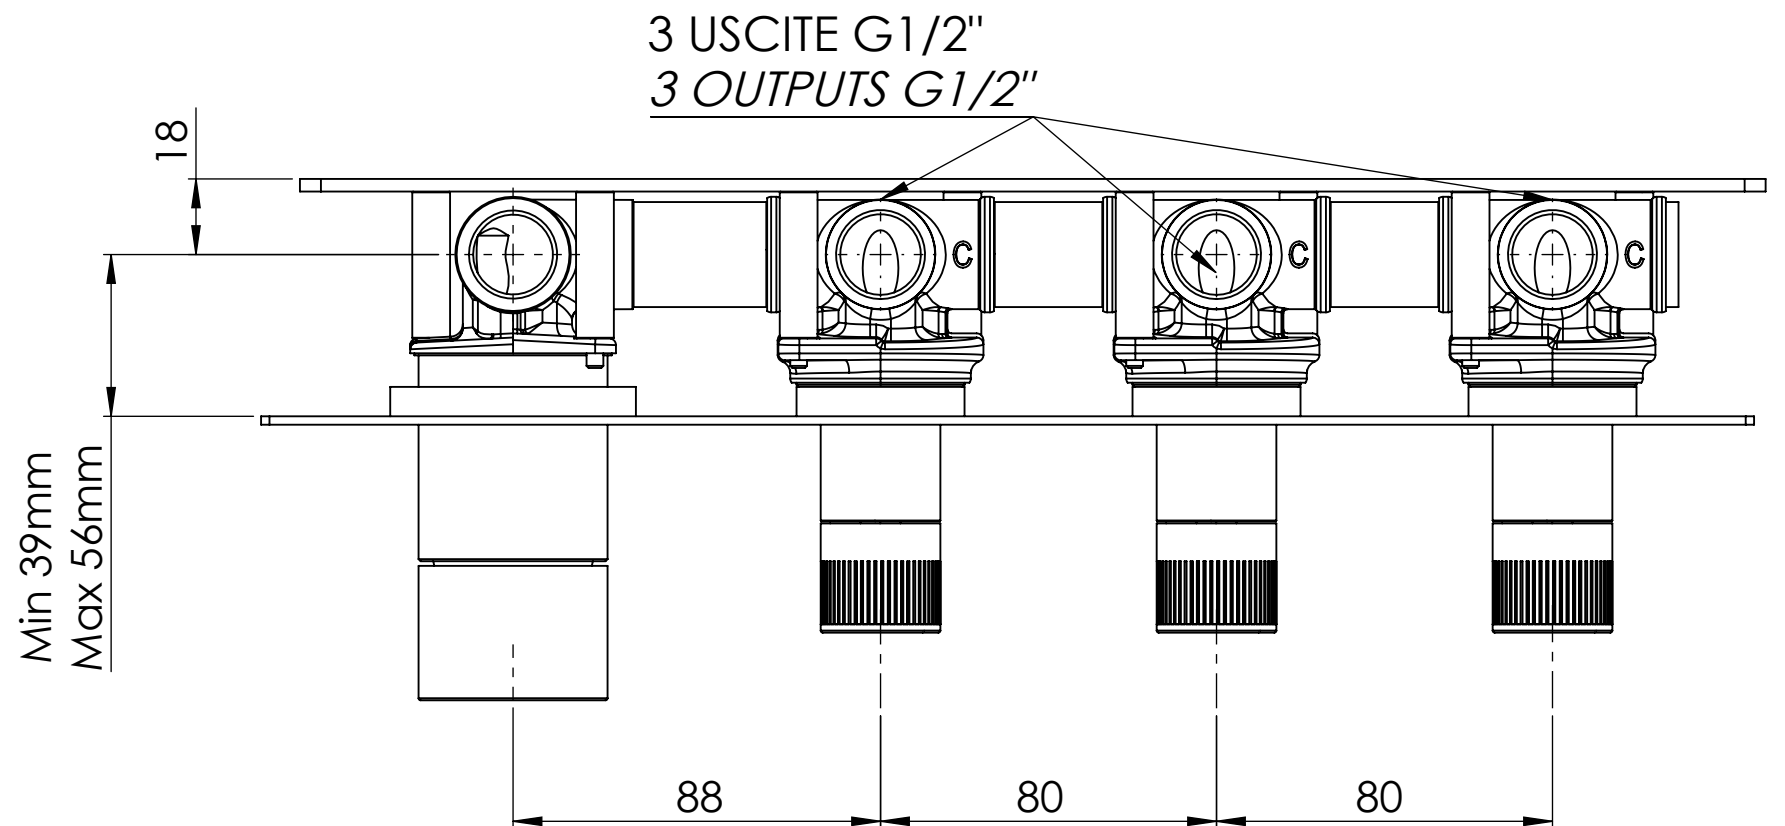

Descrizione: Miscelatore monocomando da incasso 3 vie a vitoni ceramici e cartuccia progressiva

Description: Single lever Built-in mixer with 3 ceramic valve and progressive cartridge

Ricambi/Spare parts	
Cartuccia/Cartridge:	P52N98
Vitoni/Valves:	76DX

Test effettuato con una sola uscita in scarico libero

The test was carried out with one free discharge outlet

Portate riferite alle singole uscite. Test effettuato con due uscite aperte contemporaneamente in scarico libero

Flow rates referring to individual outlets. The test was carried out with two free discharge outlets

Portate riferite alle singole uscite. Test effettuato con tre uscite aperte contemporaneamente in scarico libero