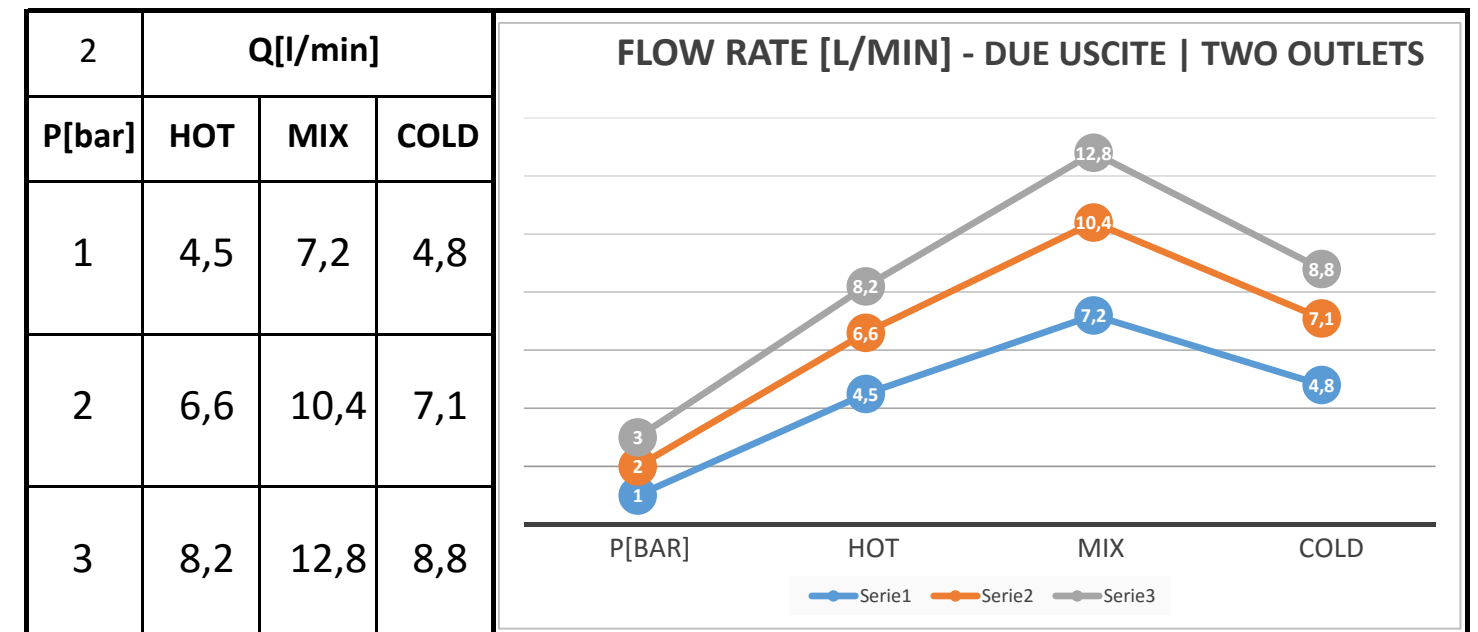

Descrizione: Miscelatore monocomando da incasso 3 vie a vitoni ceramici e cartuccia progressiva

Description: Single lever Built-in mixer with 3 ceramic valve and progressive cartridge

Ricambi/Spare parts	
Cartuccia/Cartridge:	P52N98
Vitoni/Valves:	76DX

Test effettuato con una sola uscita in scarico libero

The test was carried out with one free discharge outlet

Portate riferite alle singole uscite. Test effettuato con due uscite aperte contemporaneamente in scarico libero

Flow rates referring to individual outlets. The test was carried out with two free discharge outlets

Portate riferite alle singole uscite. Test effettuato con tre uscite aperte contemporaneamente in scarico libero