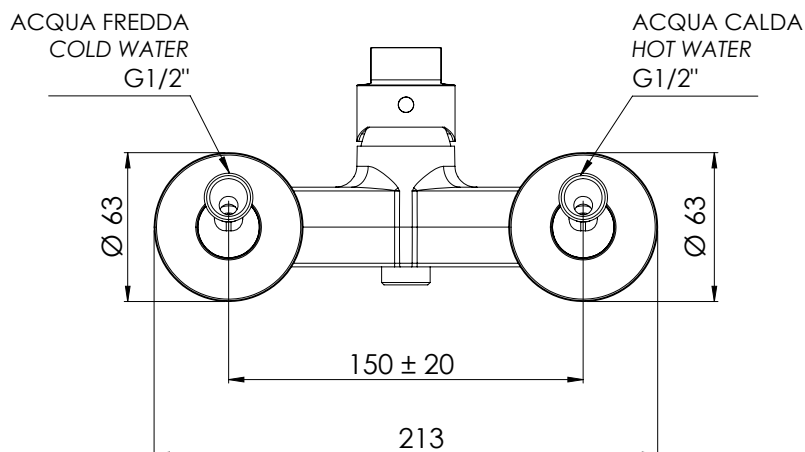

REMER

RUBINETTERIE

SERIE
SERIES

SLASH & DOT

CODICE
CODE

SL05

IMMAGINE - IMAGE

DESCRIZIONE - DESCRIPTION

Miscelatore monocomando vasca esterno senza set doccia.

Exposed single-lever bath mixer without shower kit.

SCHEDA TECNICA - TECHNICAL FEATURES

CARATTERISTICHE - FEATURES

Disponibile in Finitura
Available in Finishing