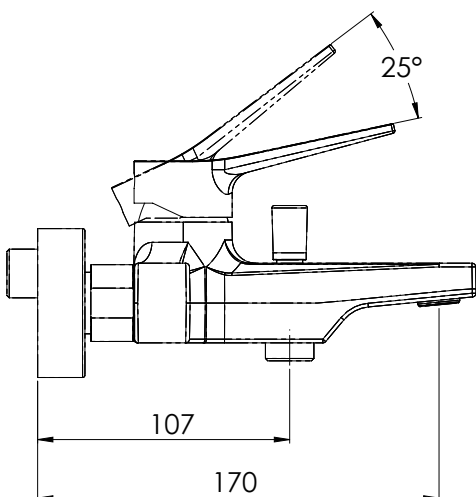

REMER

RUBINETTERIE

SERIE
SERIES

SLASH & DOT

CODICE
CODE

SL05

IMMAGINE - IMAGE

DESCRIZIONE - DESCRIPTION

Miscelatore monocomando vasca esterno senza set doccia.

Exposed single-lever bath mixer without shower kit.

SCHEDA TECNICA - TECHNICAL FEATURES

CARATTERISTICHE - FEATURES

Disponibile in Finitura
Available in Finishing