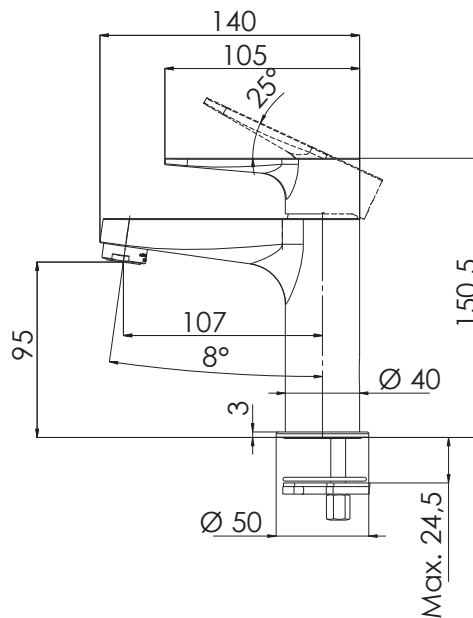

REMER

RUBINETTERIE

SERIE
SERIES

WINNER

CODICE
CODE

W11

IMMAGINE - IMAGE

SCHEMA TECNICA - TECHNICAL FEATURES

DESCRIZIONE - DESCRIPTION

Miscelatore monocomando lavabo senza scarico.

Single-lever basin mixer without pop-up waste.

CARATTERISTICHE - FEATURES

Disponibile in Finitura
Available in Finishing

Perfect Tune
Perfect Tune