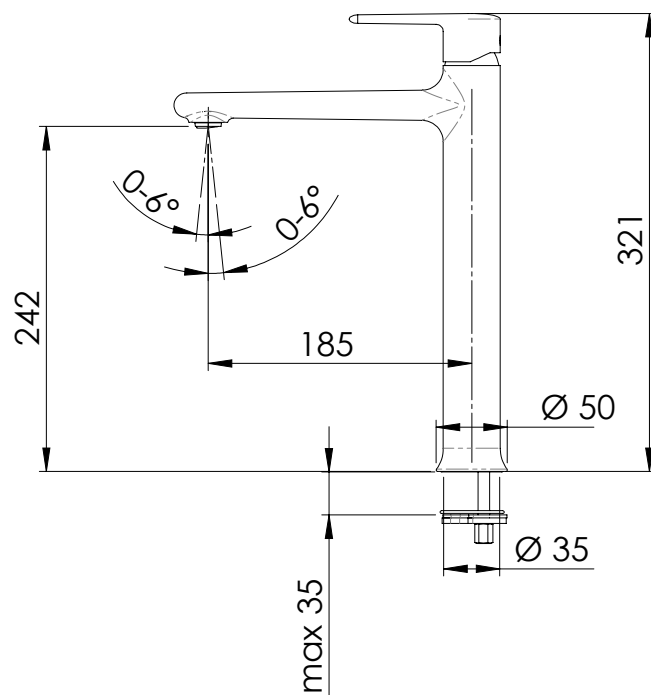

REMER

RUBINETTERIE

SERIE
SERIES

VANITY

CODICE
CODE

V 11 L

IMMAGINE - IMAGE

SCHEMA TECNICA - TECHNICAL FEATURES

DESCRIZIONE - DESCRIPTION

Miscelatore monocomando alto per lavabo senza scarico.

Single-lever basin high mixer without waste.

CARATTERISTICHE - FEATURES

Disponibile in Finitura
Available in Finishing

Perfect Tune
Perfect Tune

NPO
Nichel Spazzolato Opaco
Matt Brushed Nickel

CFP
Cromo Nero Spazzolato
Brushed Black Chrome

BG
Oro Spazzolato
Brushed Gold

CR
Cromo
Chrome

REMER Rubinetterie S.p.A.

Via Leonardo Da Vinci, 83 - 20062 Cassano d'Adda (MI) - Italy - Tel. +39 0363 364211 - info@remer.eu - www.remer.eu