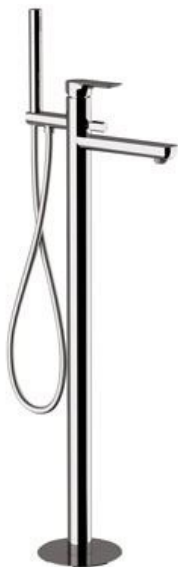

REMER

RUBINETTERIE

SERIE
SERIES

INFINITY

CODICE
CODE

I 08

IMMAGINE - IMAGE