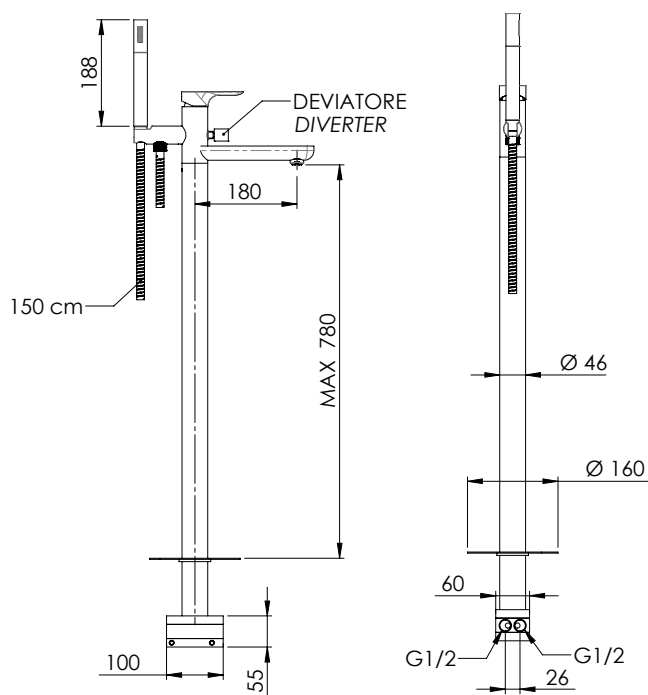

### DESCRIZIONE - DESCRIPTION

Miscelatore bordo vasca da pavimento, con deviatore e kit doccia completamente in ottone cromato, doccetta autopulente e flessibile 150 cm, senza scarico.

Single-lever bath mixer floor mounting, with diverter and shower kit completely in c.p. brass, self-cleaning handshower and flexible hose 150 cm, without waste.