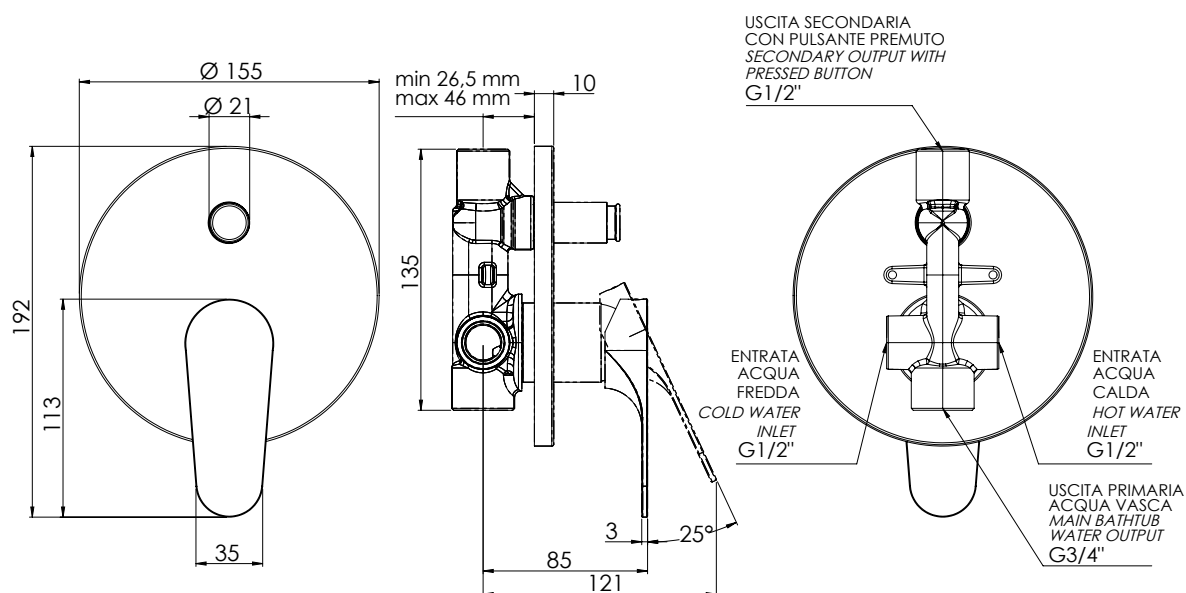

SCHEDA TECNICA - TECHNICAL FEATURES

CARATTERISTICHE - FEATURES

Disponibile in Finitura
Available in Finishing

2 Vie
2 Ways

FINITURE - FINISHING

NO
Nero Opaco
Matt Black

BO
Bianco Opaco
Matt White

NP
Nichel Spazzolato
Brushed Nickel

CR
Cromo
Chrome

COMPONENTI - COMPONENTS

REMER Rubinetterie S.p.A.

Via Leonardo Da Vinci, 83 - 20062 Cassano d'Adda (MI) - Italy - Tel. +39 0363 364211 - info@remer.eu - www.remer.eu