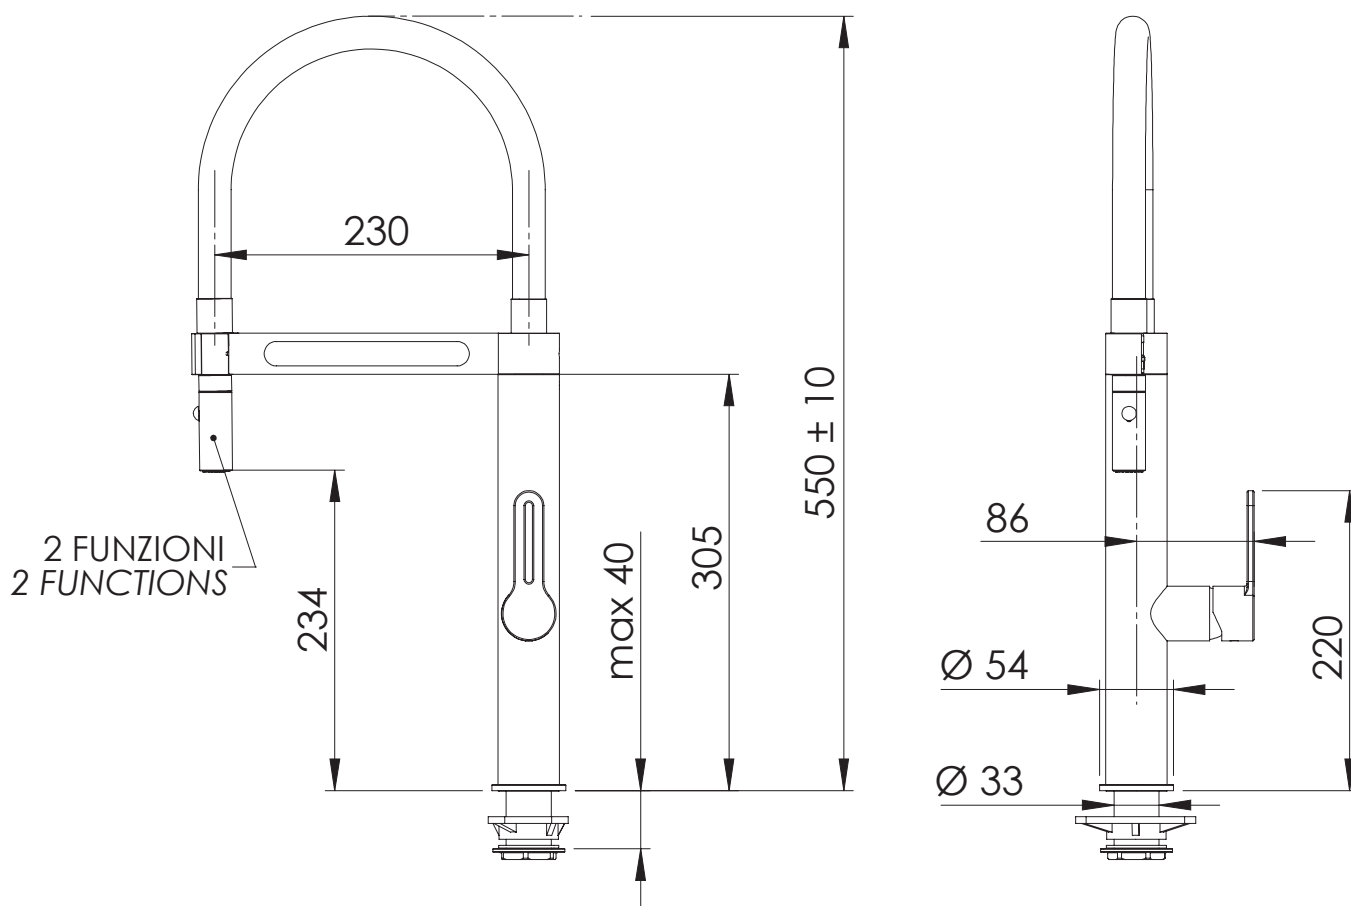

REMER

RUBINETTERIE

SERIE
SERIES

ELEGANT GOURMET

CODICE
CODE

SR511

IMMAGINE - IMAGE

DESCRIZIONE - DESCRIPTION

Miscelatore monocomando per lavello, flessibile bocca rivestito con tubo in gomma soft-touch nero opaco.

Single-lever sink mixer with flexible hose coated in soft-touch matt black rubber pipe.

SCHEDA TECNICA - TECHNICAL FEATURES

CARATTERISTICHE - FEATURES

Bocca Girevole
Swivel Spout

Doccetta Orientabile
Adjustable handshower

Doccetta a due funzioni
Two functions hand shower.

COMPONENTI - COMPONENTS

Cartuccia R52
Cartridge R52

Doccetta 331NK521
Handshower 331NK521