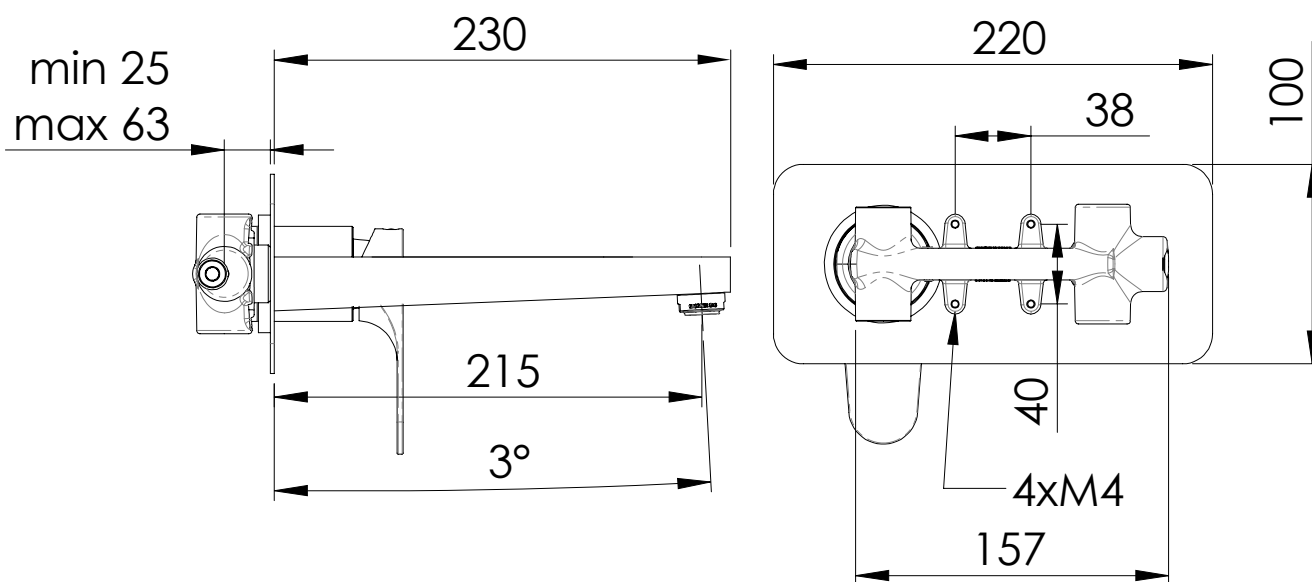

REMER

RUBINETTERIE

SERIE
SERIES

CLASS LINE

CODICE
CODE

L 15 L

IMMAGINE - IMAGE

DESCRIZIONE - DESCRIPTION

Miscelatore monocomando a incasso per lavabo, con piastra rettangolare in ottone e bocca 23 cm.

Single-lever built-in basin mixer, with rectangular wall flange in brass and cm 23 spout.

SCHEDA TECNICA - TECHNICAL FEATURES