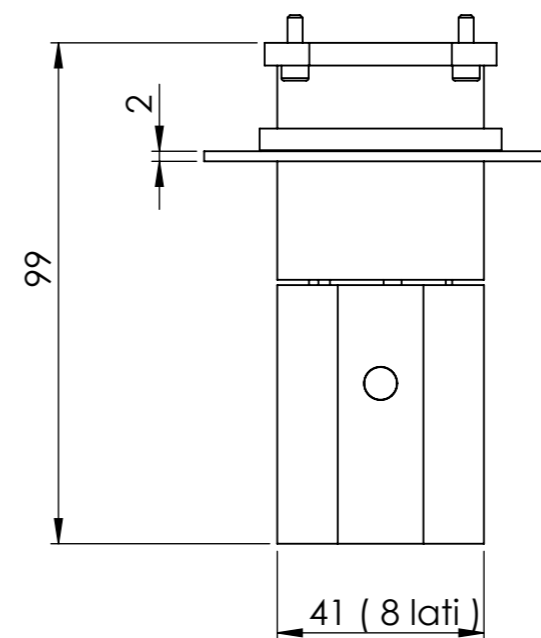

Descrizione: Parti esterne per Miscelatore incasso doccia Orizzontale con deviatore 3 vie.

Description: External parts for orizontal Built-in shower mixer with 3-way diverter

CONNESSIONE x PARTE DEVIATORE 3 VIE D523SWBAA
CARTRIDGE PART CONNECTION 3 WAYS D523SWBAA

CONNESSIONE PARTE CARTUCCIA R52APWBAA
CARTRIDGE PART CONNECTION R52APWBAA

RICAMBI/SPARE PARTS:

CARTUCCIA/CARTRIDGE	R52AP
DEVIATORE/DIVERTER	D523S