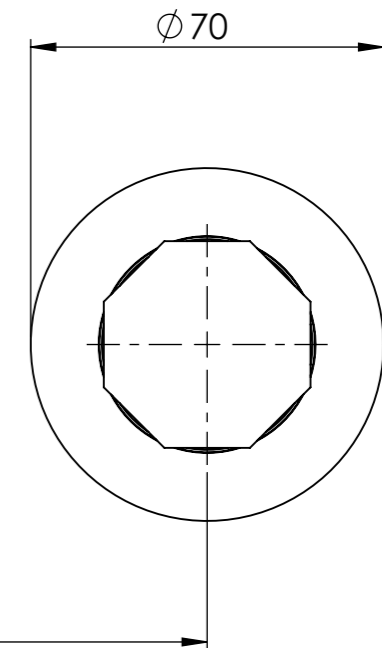

Descrizione: Parti esterne per Miscelatore incasso doccia Orizzontale con deviatore 3 vie.

Description: External parts for orizontal Built-in shower mixer with 3-way diverter

CONNESSIONE x PARTE DEVIATORE 3 VIE D523SWBAA
CARTRIDGE PART CONNECTION 3 WAYS D523SWBAA

CONNESSIONE PARTE CARTUCCIA R52APWBAA
CARTRIDGE PART CONNECTION R52APWBAA

RICAMBI/SPARE PARTS:

CARTUCCIA/CARTRIDGE	R52AP
DEVIATORE/DIVERTER	D523S