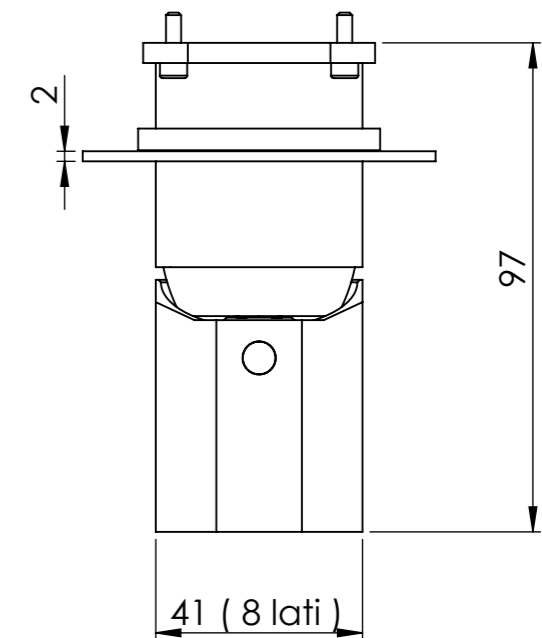

Descrizione: Parti esterne per Miscelatore incasso doccia Orizzontale con deviatore 3 vie.

Description: External parts for orizontal Built-in shower mixer with 3-way diverter

CONNESSIONE x PARTE DEVIATORE 3 VIE D523SWBAA
CARTRIDGE PART CONNECTION 3 WAYS D523SWBAA

CONNESSIONE PARTE CARTUCCIA R52APWBAA
CARTRIDGE PART CONNECTION R52APWBAA

RICAMBI/SPARE PARTS:

CARTUCCIA/CARTRIDGE	R52AP
DEVIATORE/DIVERTER	D523S