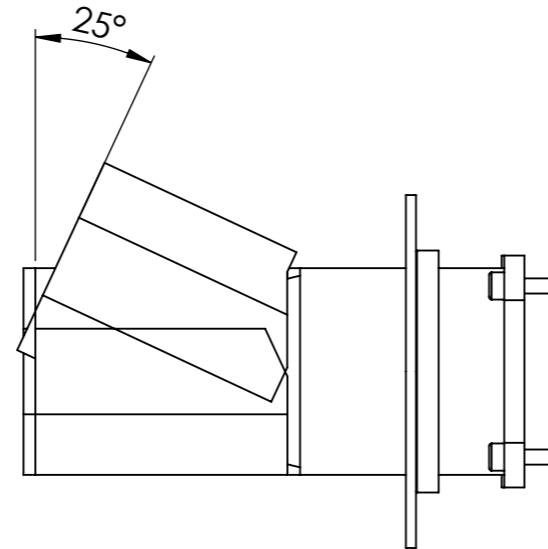

Descrizione: Parti esterne per Miscelatore incasso doccia Orizzontale con deviatore 3 vie.

Description: External parts for orizontal Built-in shower mixer with 3-way diverter

CONNESSIONE x PARTE DEVIATORE 3 VIE D523SWBAA
CARTRIDGE PART CONNECTION 3 WAYS D523SWBAA

CONNESSIONE PARTE CARTUCCIA R52APWBAA
CARTRIDGE PART CONNECTION R52APWBAA

RICAMBI/SPARE PARTS:

CARTUCCIA/CARTRIDGE	R52AP
DEVIATORE/DIVERTER	D523S