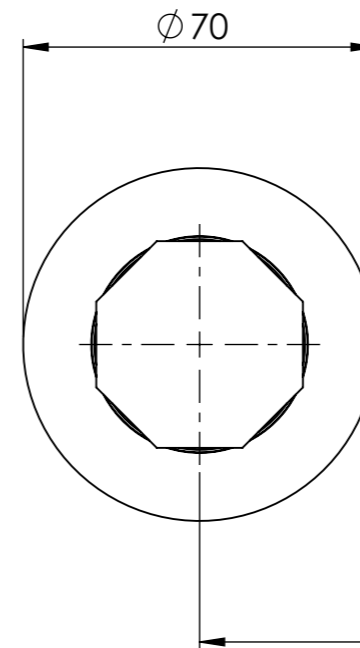

Descrizione: Parti esterne per Miscelatore incasso doccia Orizzontale con deviatore 3 vie.

Description: External parts for orizontal Built-in shower mixer with 3-way diverter

CONNESSIONE x PARTE DEVIATORE 3 VIE D523SWBAA
CARTRIDGE PART CONNECTION 3 WAYS D523SWBAA

CONNESSIONE PARTE CARTUCCIA R52APWBAA
CARTRIDGE PART CONNECTION R52APWBAA

RICAMBI/SPARE PARTS:

CARTUCCIA/CARTRIDGE	R52AP
DEVIATORE/DIVERTER	D523S