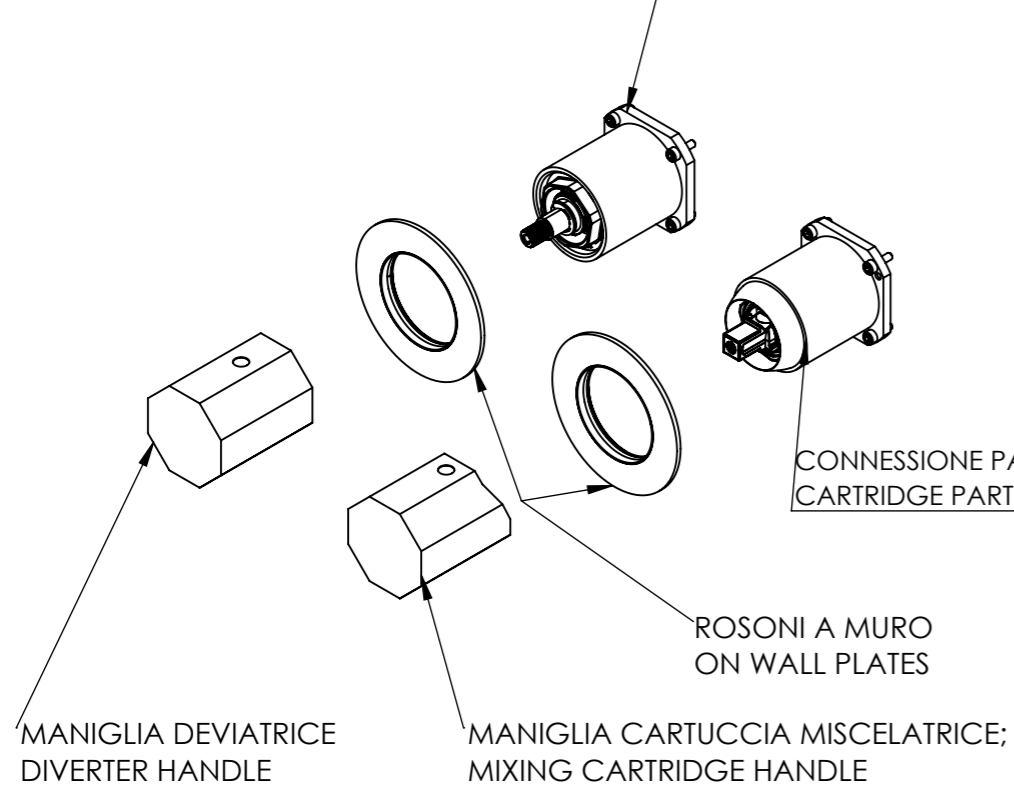

Descrizione: Parti esterne per Miscelatore incasso doccia Orizzontale con deviatore 3 vie.

Description: External parts for orizontal Built-in shower mixer with 3-way diverter

CONNESSIONE x PARTE DEVIATORE 3 VIE D523SWBAA
CARTRIDGE PART CONNECTION 3 WAYS D523SWBAA

CONNESSIONE PARTE CARTUCCIA R52APWBAA
CARTRIDGE PART CONNECTION R52APWBAA

RICAMBI/SPARE PARTS:

CARTUCCIA/CARTRIDGE	R52AP
DEVIATORE/DIVERTER	D523S