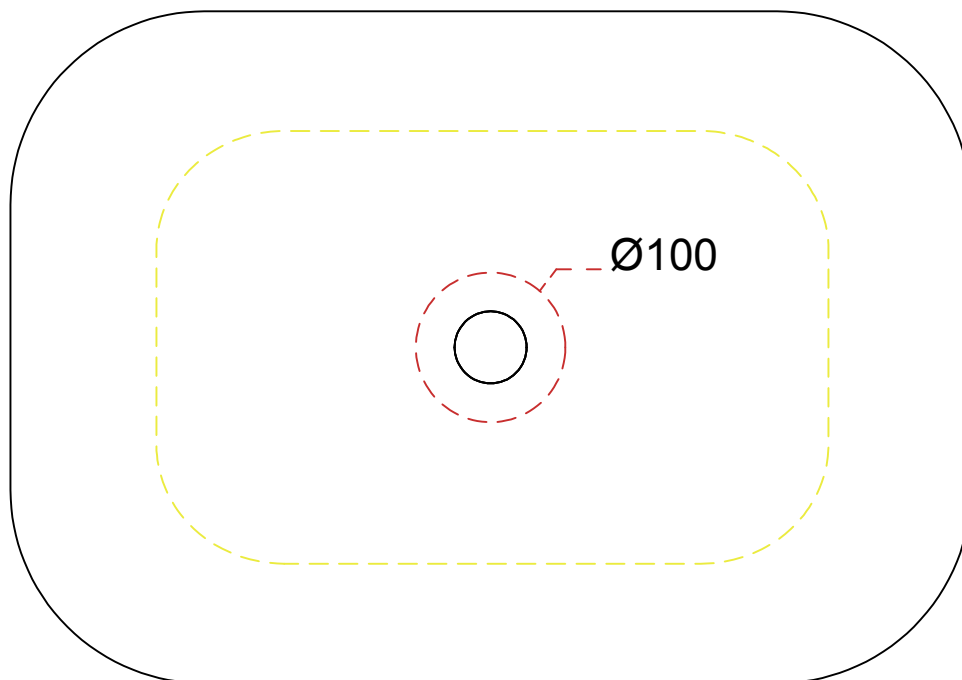

Lavabo Easy rettangolare bordo fino cm 60
Easy Washbasin rectangular thin edge cm 60

Cod. EALAVRE60

Perimetro lavabo
Washbasin perimeter

Dimensione del foro consigliato per il piano d'appoggio
Recommended size of hole for the top

Perimetro appoggio lavabo
Washbasin base perimeter