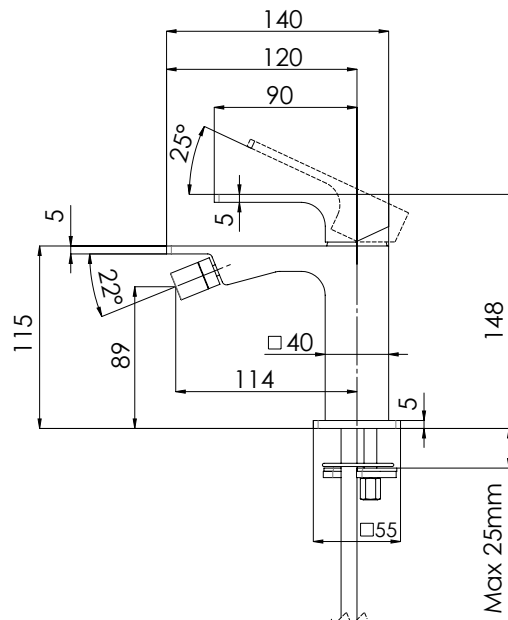

REMER

RUBINETTERIE

SERIE
SERIES

ABSOLUTE

CODICE
CODE

AU 22

IMMAGINE - IMAGE

SCHEMA TECNICA - TECHNICAL FEATURES

DESCRIZIONE - DESCRIPTION

Miscelatore monocomando bidet senza scarico e senza foro sul corpo.

Single-lever bidet mixer without waste and without body hole.

CARATTERISTICHE - FEATURES

Disponibile in Finitura
Available in Finishing