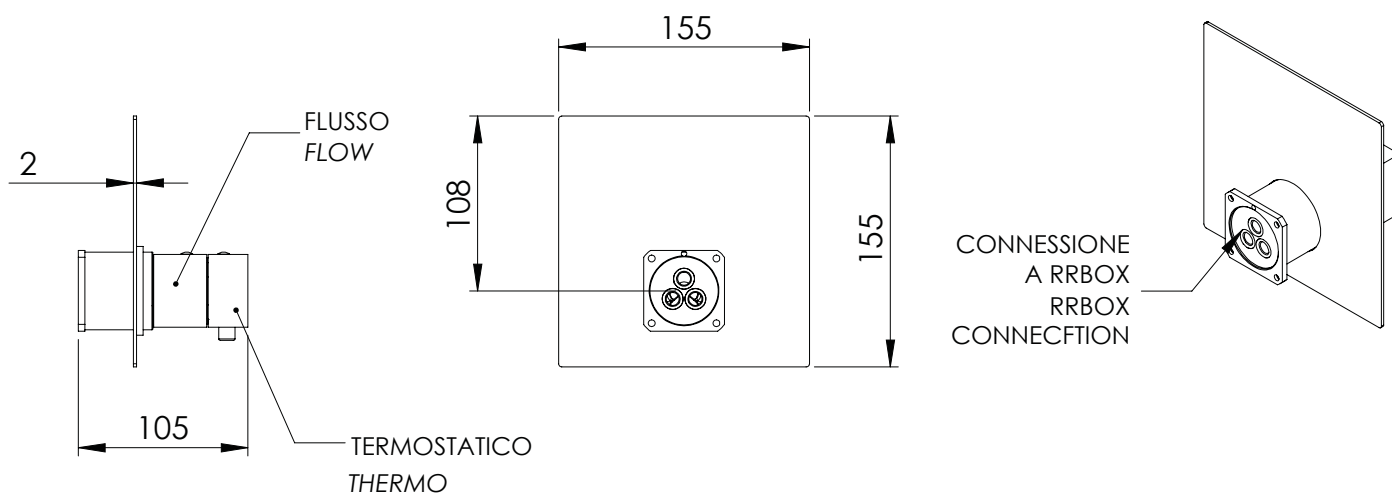

REMER

RUBINETTERIE

SERIE
SERIES

CODICE
CODE

BOX INCASSO BUILT-IN BOX QT30KB

IMMAGINE - IMAGE

DESCRIZIONE - DESCRIPTION

Miscelatore monocomando termostatico vasca/doccia da incasso serie QUBIKA THERMO, senza deviatore, da abbinare al box incasso art. RRBOX

Built-in thermostatic bath/shower single-lever mixer QUBIKA THERMO series, without diverter, to be combined with the built-in box art. RRBOX.

SCHEDA TECNICA - TECHNICAL FEATURES

CARATTERISTICHE - FEATURES

Termostatico
Thermostatic

COMPONENTI - COMPONENTS

Cartuccia E50C
Cartridge E50C

FINITURE - FINISHING

CR
Cromo
Chrome

REMER Rubinetterie S.p.A.

Via Leonardo Da Vinci, 83 - 20062 Cassano d'Adda (MI) - Italy - Tel. +39 0363 364211 - info@remer.eu - www.remer.eu