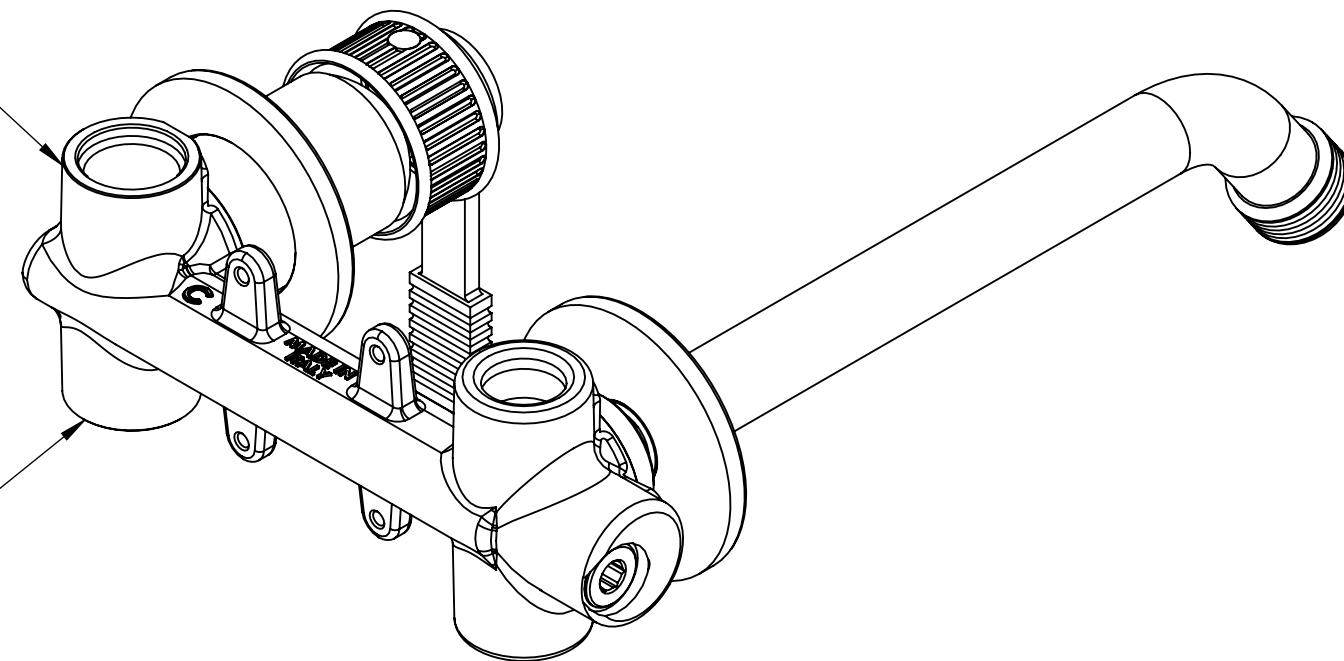

Descrizione: Miscelatore monocomando da incasso con piastre separate

Description: Built-in single lever Mixer with single plates

ENTRATA ACQUA FREDDA G1/2"
COLD WATER INLET G1/2"

ENTRATA ACQUA CALDA G1/2"
HOT WATER INLET G1/2"

Ricambi/Spare parts

Cartuccia/Cartridge: X52125

Aeratore/Aerator: 83F165