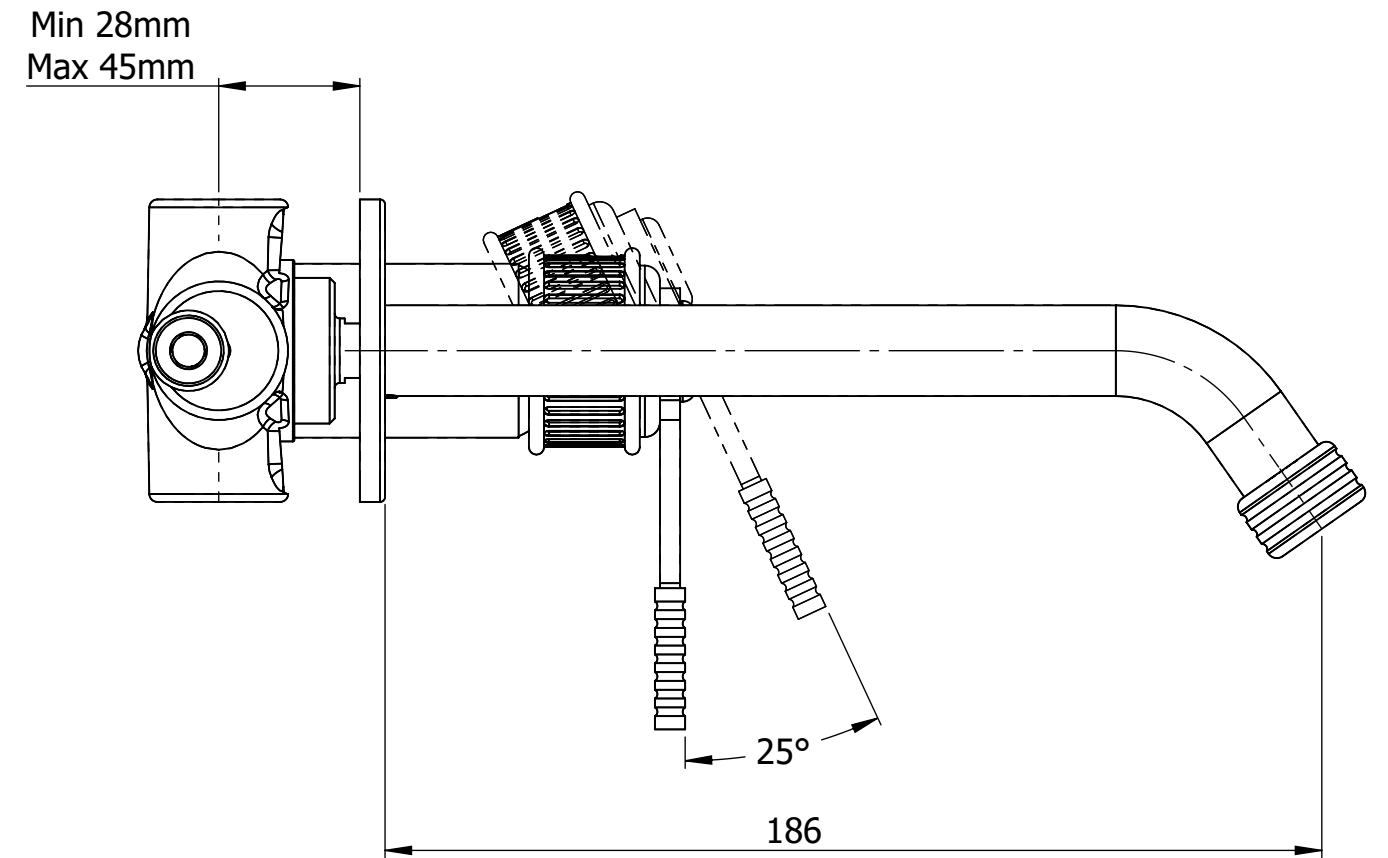

Descrizione: Miscelatore monocomando da incasso con piastre separate

Description: Built-in single lever Mixer with single plates

ENTRATA ACQUA FREDDA G1/2"
COLD WATER INLET G1/2"

ENTRATA ACQUA CALDA G1/2"
HOT WATER INLET G1/2"

Ricambi/Spare parts

Cartuccia/Cartridge: X52125

Aeratore/Aerator: 83F165