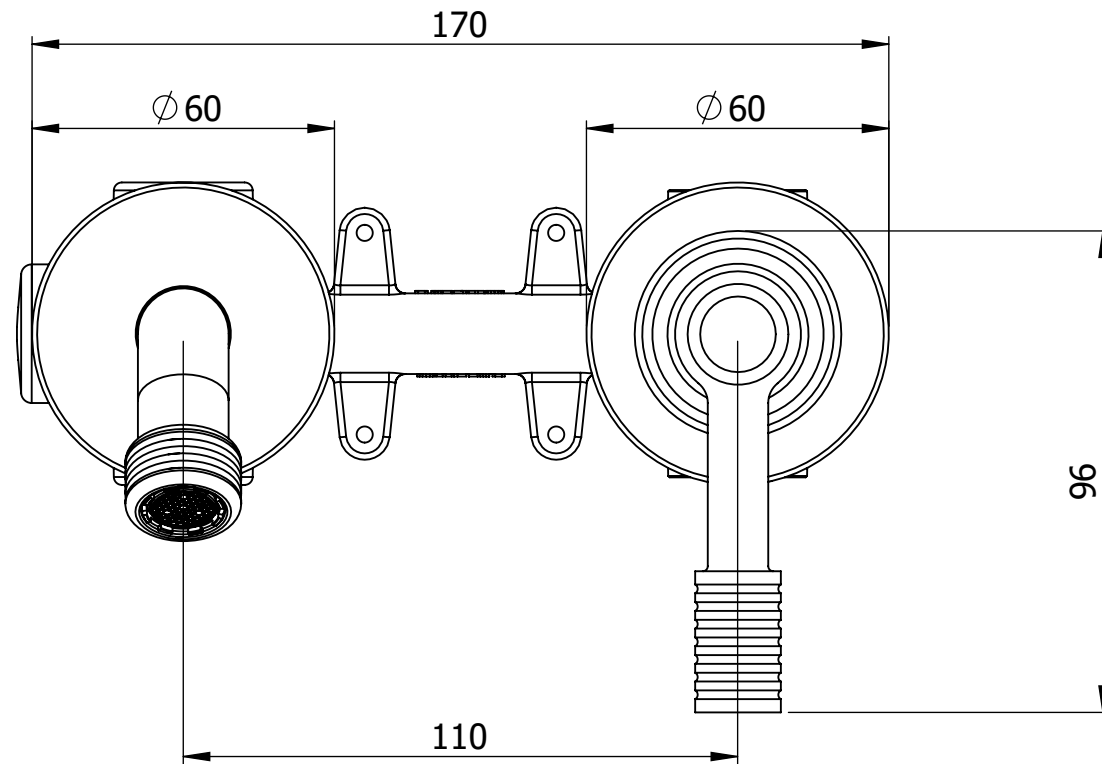

Descrizione: Miscelatore monocomando da incasso con piastre separate

Description: Built-in single lever Mixer with single plates

ENTRATA ACQUA FREDDA G1/2"
COLD WATER INLET G1/2"

ENTRATA ACQUA CALDA G1/2"
HOT WATER INLET G1/2"

Ricambi/Spare parts

Cartuccia/Cartridge: X52125

Aeratore/Aerator: 83F165