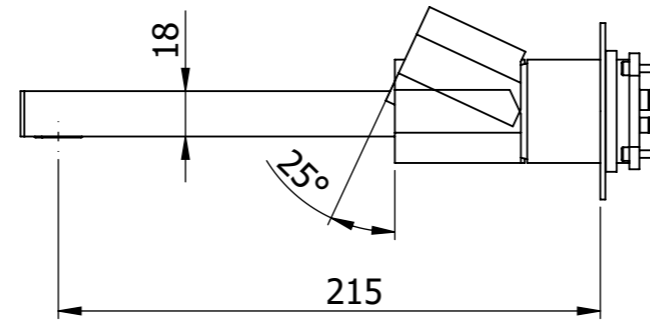

Descrizione: Parti esterne per WBOX, miscelatore monocomando incasso doccia 2 vie, con piastre separate. Include bocca a muro, da completare con la seconda uscita,

Description: External parts for WBOX, 2 ways built-in shower single lever, with separate plates. Wall spout included, to be completed with the second water outlet

CONNESSIONE x SUPPORTO DOCCIA Q15INSWB
CONNECTION x SHOWER SUPPORT Q15INSWB

CONNESSIONE x PARTE DEVIATORE 2 VIE D522AWBAA
CARTRIDGE PART CONNECTION 2 WAY D522AWBAA

CONNESSIONE PER PARTE CARTUCCIA R52APWBAA
CARTRIDGE PART CONNECTION R52APWBAA