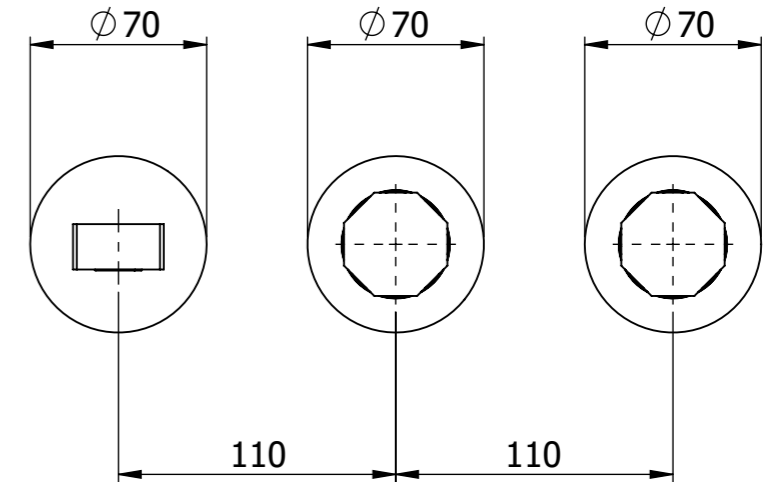

RICAMBI/SPARE PARTS:

CARTUCCIA/CARTRIDGE	R52AP
DEVIATORE/DIVERTER	D522A