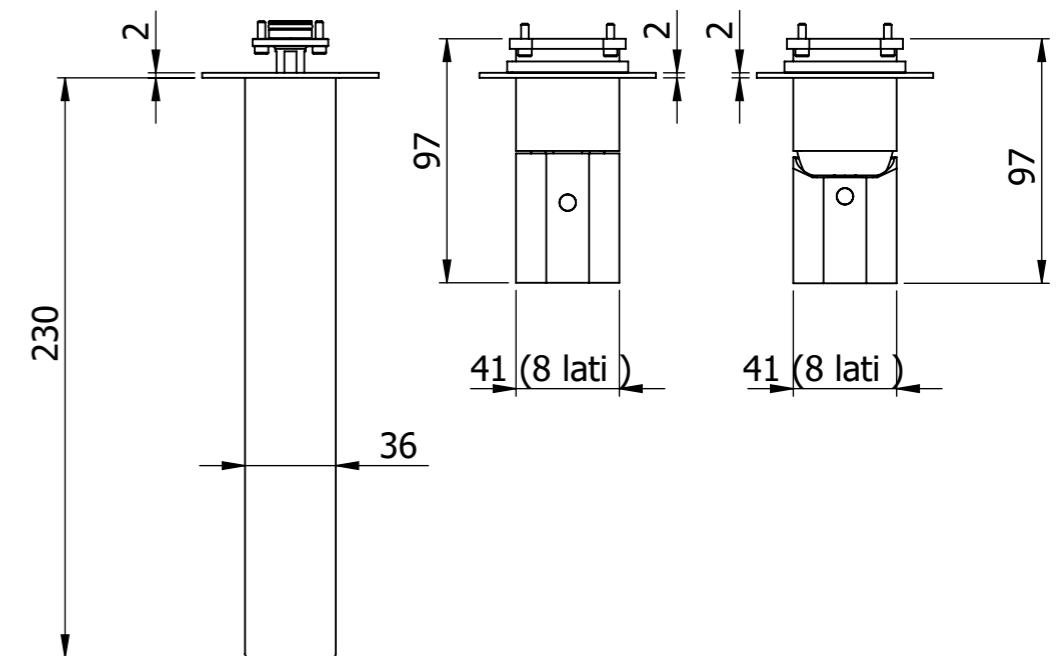

Descrizione: Parti esterne per WBOX, miscelatore monocomando incasso doccia 2 vie, con piastre separate. Include bocca a muro, da completare con la seconda uscita,

Description: External parts for WBOX, 2 ways built-in shower single lever, with separate plates. Wall spout included, to be completed with the second water outlet

CONNESSIONE x SUPPORTO DOCCIA Q15INSWB
CONNECTION x SHOWER SUPPORT Q15INSWB

CONNESSIONE x PARTE DEVIATORE 2 VIE D522AWBAA
CARTRIDGE PART CONNECTION 2 WAY D522AWBAA

CONNESSIONE PER PARTE CARTUCCIA R52APWBAA
CARTRIDGE PART CONNECTION R52APWBAA

- ROSONI A MURO
- WALL PLATES

BOCCA A MURO
WALL SPOUT

MANIGLIA DEVIATRICE
DIVERTER HANDLE

MANIGLIA CARTUCCIA MISCELATRICE
MIXING CARTRIDGE HANDLE

RICAMBI/SPARE PARTS:

CARTUCCIA/CARTRIDGE	R52AP
DEVIATORE/DIVERTER	D522A