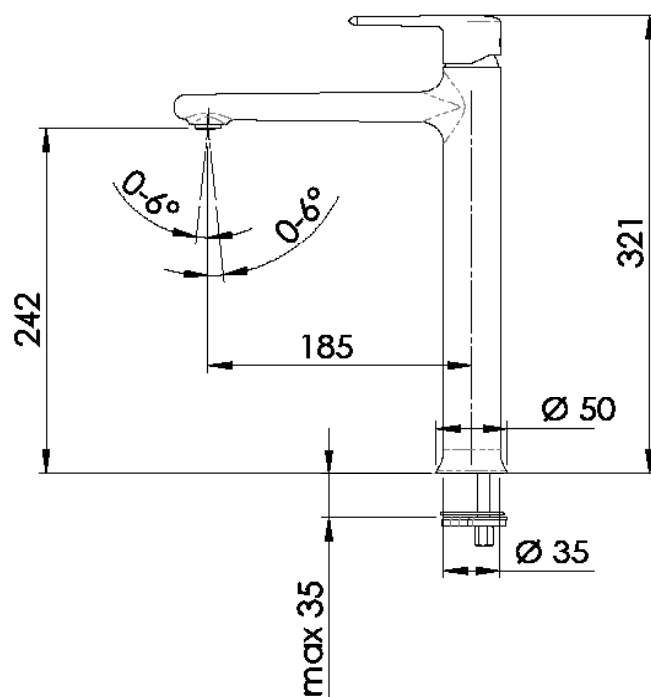

REMER

RUBINETTERIE

SERIE
SERIES

VANITY

CODICE
CODE

V 10 L

IMMAGINE - IMAGE

SCHEMA TECNICA - TECHNICAL FEATURES

DESCRIZIONE - DESCRIPTION

Miscelatore monocomando alto per lavabo con scarico click-clack e troppo pieno.

Single-lever basin high mixer with "click-clack" waste and overflow.

CARATTERISTICHE - FEATURES

Disponibile in Finitura
Available in Finishing