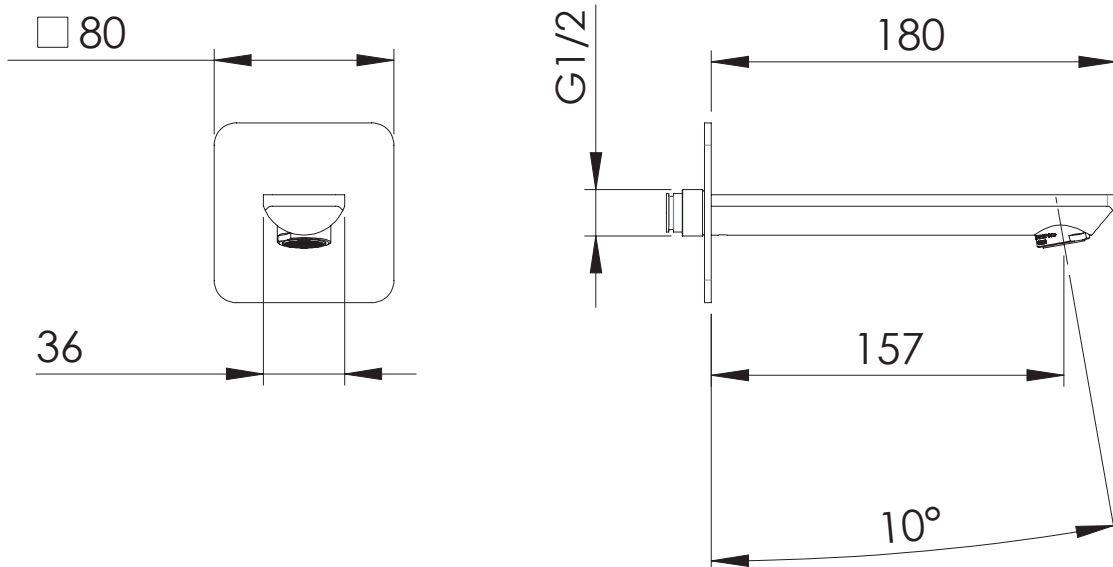

SCHEDA TECNICA - TECHNICAL FEATURES

CARATTERISTICHE - FEATURES

Disponibile in Finitura
Available in Finishing

Perfect Tune
Perfect Tune

FINITURE - FINISHING

NO
Nero Opaco
Matt Black

NP
Nichel Spazzolato
Brushed Nickel

DO
Oro Lucido
Shiny Gold

CR
Cromo
Chrome

BO
Bianco Opaco
Matt White

NPO
Nichel Spazzolato Opaco
Matt Brushed Nickel

BG
Oro Spazzolato
Brushed Gold

CFP
Cromo Nero Spazzolato
Brushed Black Chrome

COMPONENTI - COMPONENTS

Aeratore 83A
Aerator 83A

REMER Rubinetterie S.p.A.

Via Leonardo Da Vinci, 83 - 20062 Cassano d'Adda (MI) - Italy - Tel. +39 0363 364211 - info@remer.eu - www.remer.eu