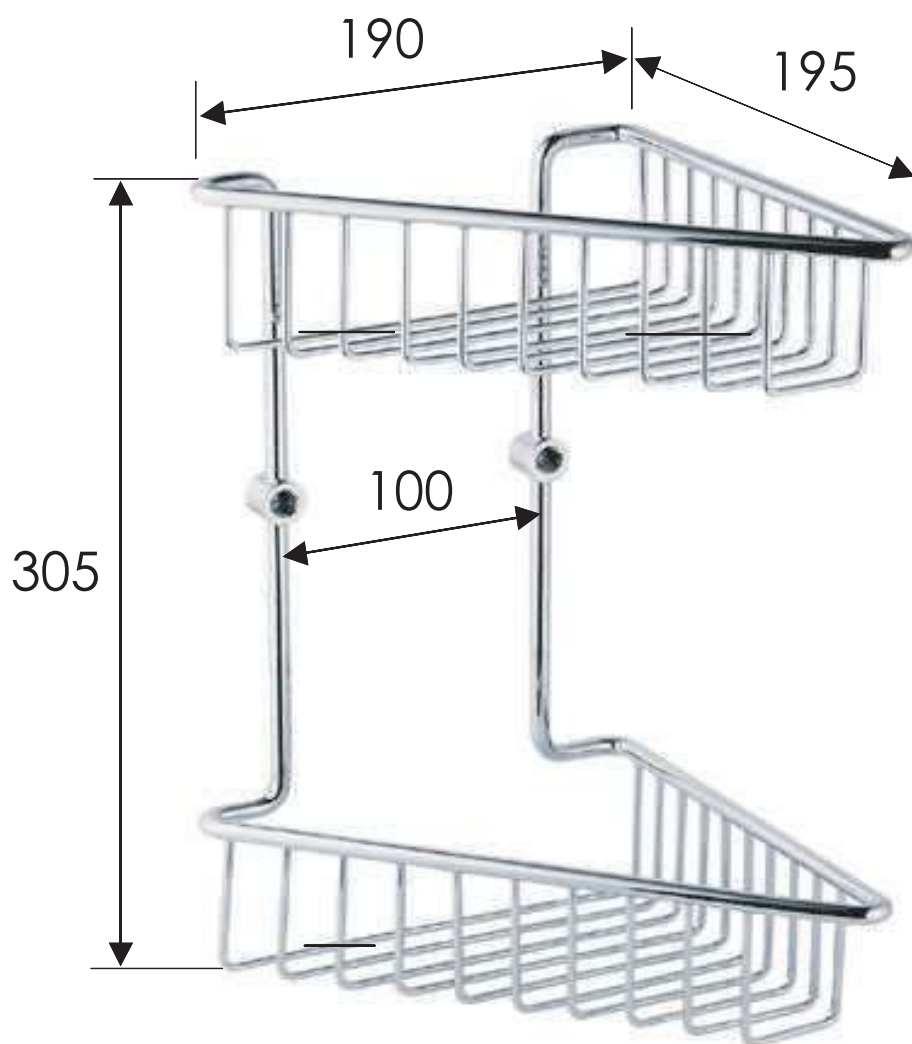

DESCRIZIONE - *DESCRIPTION*

Portasapone doppio in ottone cromato.

Double soap-holder in chrome plated brass.

SCHEDA TECNICA - *TECHNICAL FEATURES*