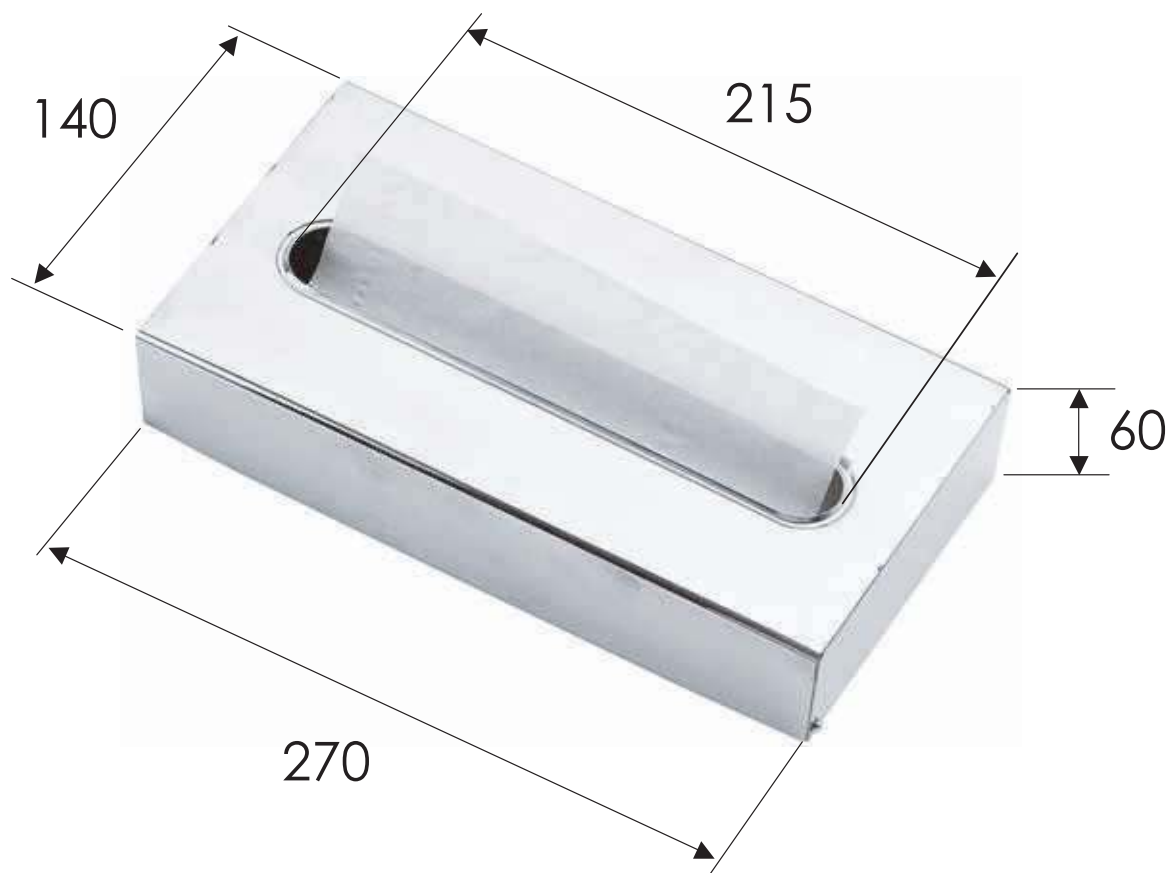

REMER
RUBINETTERIE

SERIE
SERIES

ACCESSORI VARI
VARIOUS ACCESSORIES
RB495CR

CODICE
CODE

IMMAGINE - *IMAGE*

DESCRIZIONE - *DESCRIPTION*

Porta fazzoletti in acciaio inox.

Small stainless steel tissue-holder box.

SCHEDA TECNICA - *TECHNICAL FEATURES*

CARATTERISTICHE - *FEATURES*

Acciaio INOX
Stainless Steel

REMER Rubinetterie S.p.A.

Via Leonardo Da Vinci, 83 - 20062 Cassano d'Adda (MI) - Italy - Tel. +39 0363 364211 - info@remer.eu - www.remer.eu