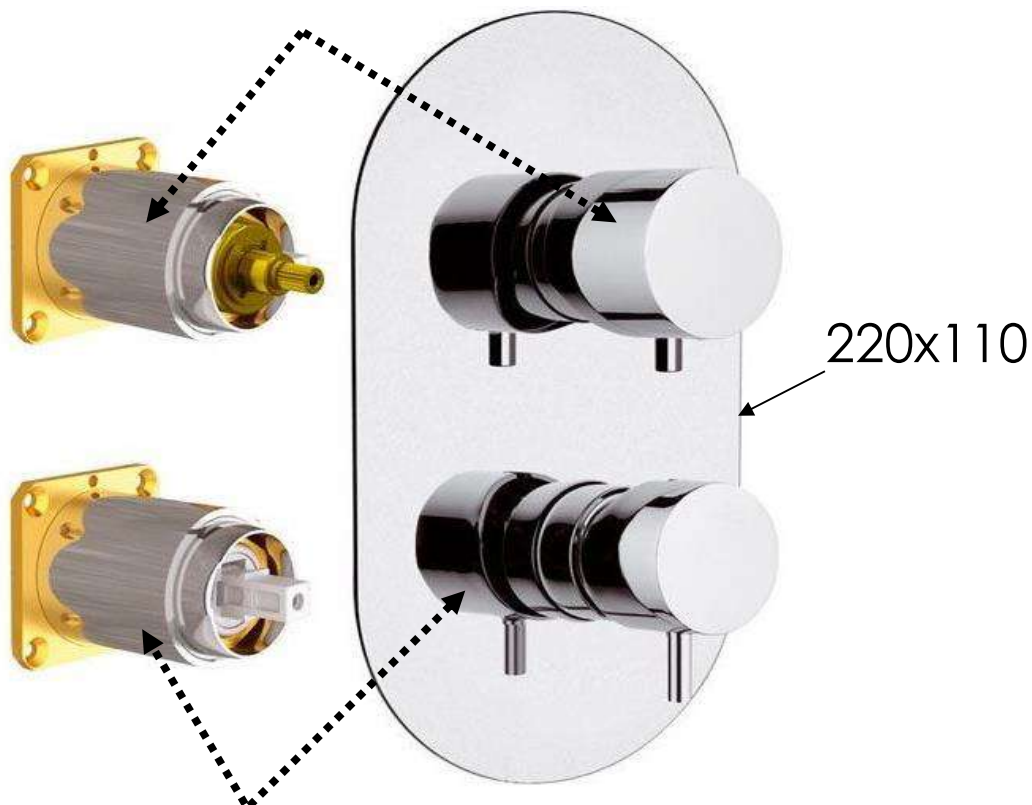

DEVIATORE A 2 USCITE
2 OUTLETS DIVERTER

MISCELATORE
MIXER

MATERIALI / MATERIALS

OTTONE CROMATO / CHROME PLATED BRASS

CROMATURA / CHROME PLATING

UNI EN 248