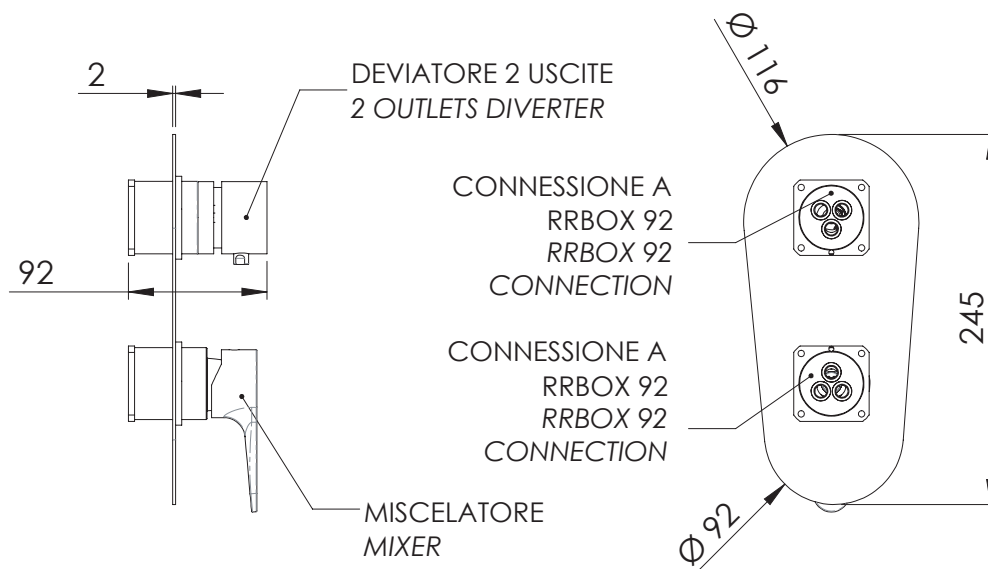

REMER

RUBINETTERIE

SERIE
SERIES

BOX INCASSO

BUILT-IN BOX

W92KB

CODICE
CODE

IMMAGINE - IMAGE

DESCRIZIONE - DESCRIPTION

Miscelatore monocomando per doccia con deviatore a due posizioni su piastra unica, serie WINNER. cartuccia Ø 35, da abbinare al box incasso art. RR BOX 92.

Single-lever shower mixer with 2 positions diverter on single flange, WINNER series, Ø 35 cartridge, to be combined with the built-in box art. RR BOX 92.

SCHEDA TECNICA - TECHNICAL FEATURES

CARATTERISTICHE - FEATURES

Disponibile in Finitura
Available in Finishing

2 Vie
2 Ways

FINITURE - FINISHING

NO
Nero Opaco
Matt Black

BO
Bianco Opaco
Matt White

NP
Nichel Spazzolato
Brushed Nickel

CR
Cromo
Chrome

COMPONENTI - COMPONENTS

Cartuccia R52
Cartridge R52

Cartuccia D522
Cartridge D522

REMER Rubinetterie S.p.A.

Via Leonardo Da Vinci, 83 - 20062 Cassano d'Adda (MI) - Italy - Tel. +39 0363 364211 - info@remer.eu - www.remer.eu