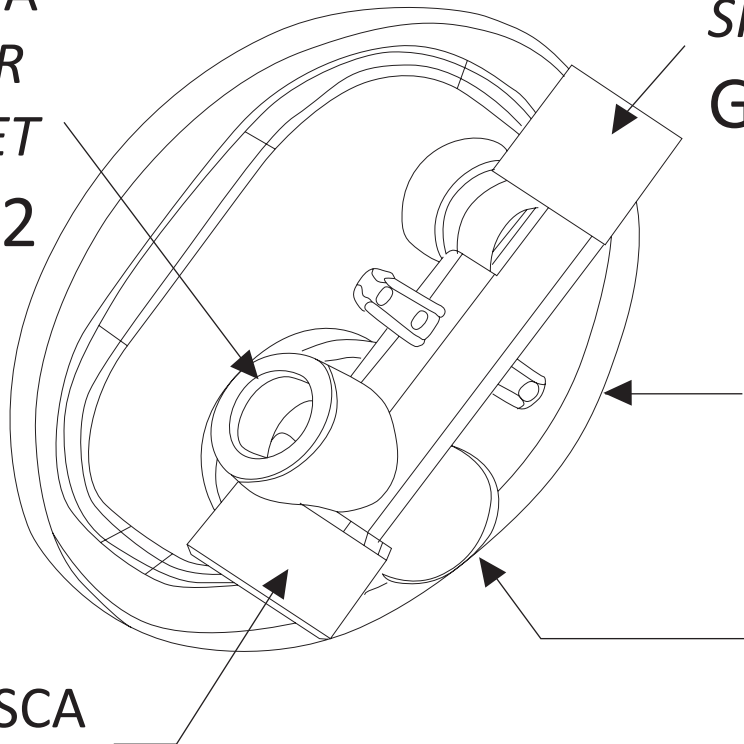

ENTRATA
ACQUA FREDDA
COLD WATER
INLET
G 1/2

USCITA DOCCIA
SHOWER OUTLET
G 1/2

Ø 155

USCITA VASCA
BATHTUB OUTLET
G 3/4

ENTRATA
ACQUA CALDA
HOT WATER
INLET
G 1/2