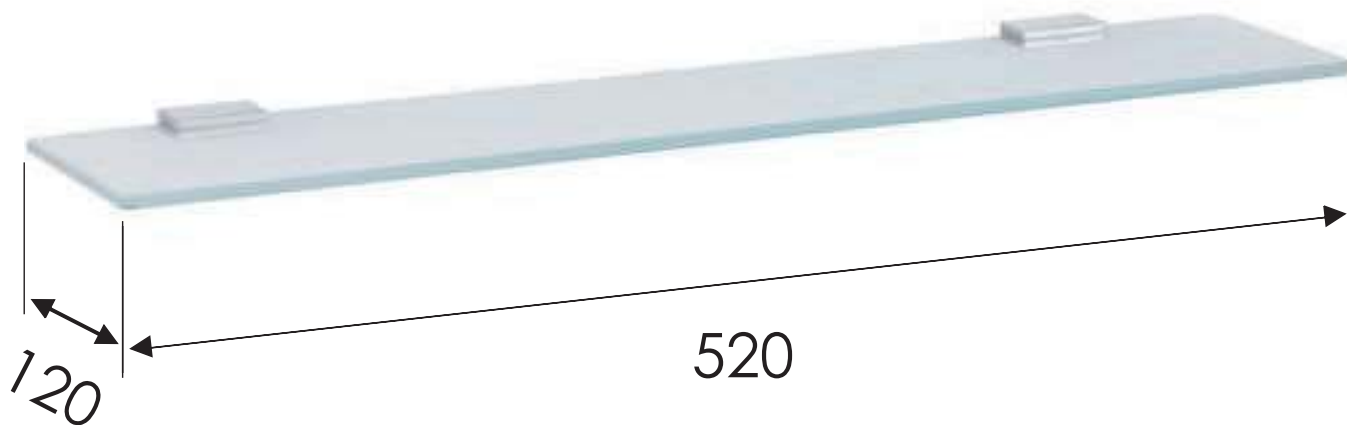

**REMER**  
RUBINETTERIE

SERIE  
SERIES

**FLAT**

CODICE  
CODE

**FT20CR**

IMMAGINE - IMAGE

DESCRIZIONE - DESCRIPTION

Mensola in vetro con supporti in ottone cromato.

Glass shelf with holder in chrome plated brass.

SCHEDA TECNICA - TECHNICAL FEATURES

**REMER Rubinetterie S.p.A.**

Via Leonardo Da Vinci, 83 - 20062 Cassano d'Adda (MI) - Italy - Tel. +39 0363 364211 - info@remer.eu - www.remer.eu