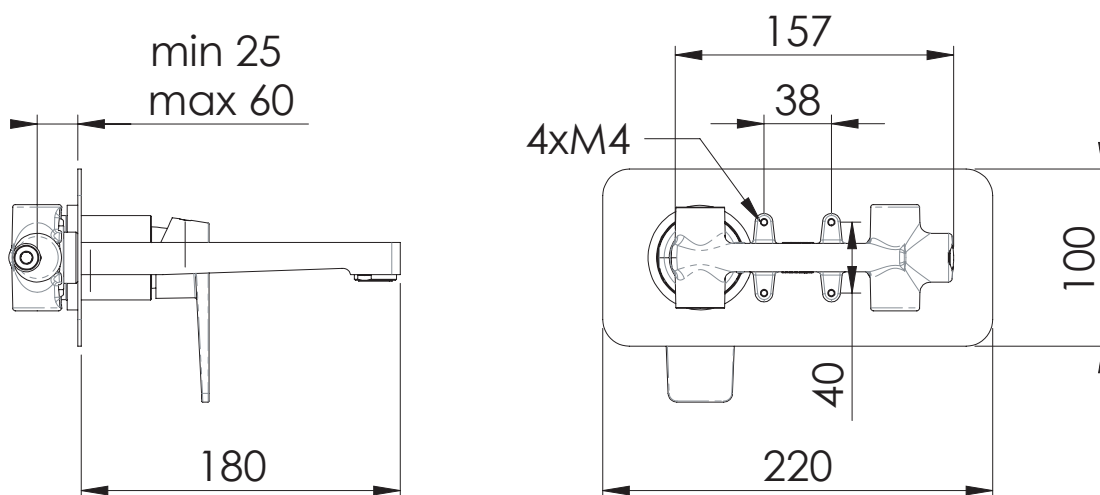

REMER

RUBINETTERIE

SERIE
SERIES

DREAM

CODICE
CODE

D 15

IMMAGINE - IMAGE

DESCRIZIONE - DESCRIPTION

Miscelatore monocomando lavabo da incasso con piastra orizzontale in ottone cromato, bocca 18 cm.

Built-in basin single-lever mixer with horizontal wall flange in chrome plated brass, cm 18 spout.

SCHEDA TECNICA - TECHNICAL FEATURES