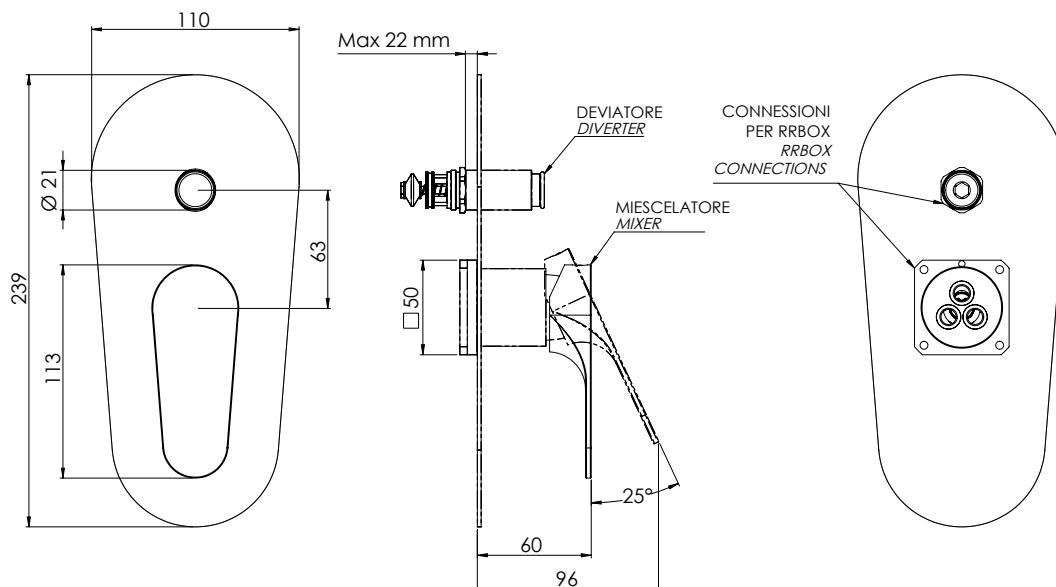

SCHEDA TECNICA - TECHNICAL FEATURES

CARATTERISTICHE - FEATURES

Disponibile in Finitura
Available in Finishing

2 Vie
2 Ways

FINITURE - FINISHING

NO
Nero Opaco
Matt Black

BO
Bianco Opaco
Matt White

NP
Nichel Spazzolato
Brushed Nickel

CR
Cromo
Chrome

COMPONENTI - COMPONENTS

REMER Rubinetterie S.p.A.

Via Leonardo Da Vinci, 83 - 20062 Cassano d'Adda (MI) - Italy - Tel. +39 0363 364211 - info@remer.eu - www.remer.eu