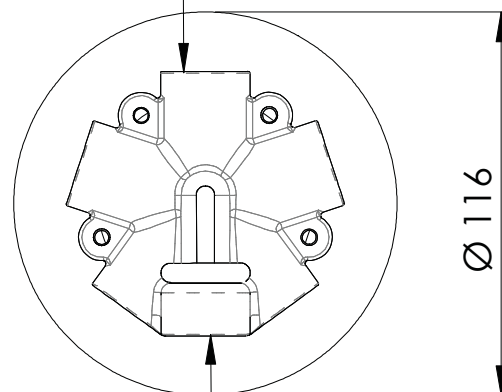

REMER
RUBINETTERIE

SERIE
SERIES

MINIMAL

CODICE
CODE

N34DEV5

IMMAGINE - IMAGE

DESCRIZIONE - DESCRIPTION

Deviatore a 5 posizioni per doccia (1 via in entrata e 5 vie in uscita) serie Minimal.

Shower 5-outlets way diverter (1 inlet way and 5 outlet ways) for Minimal serie.

SCHEDA TECNICA - TECHNICAL FEATURES

5 USCITE
5 OUTLETS
G1/2

ENTRATA ACQUA
WATER INLET
G1/2

CARATTERISTICHE - FEATURES

5 Vie
5 Ways

COMPONENTI - COMPONENTS

Cartuccia D525A
Cartridge D525A

REMER Rubinetterie S.p.A.

Via Leonardo Da Vinci, 83 - 20062 Cassano d'Adda (MI) - Italy - Tel. +39 0363 364211 - info@remer.eu - www.remer.eu