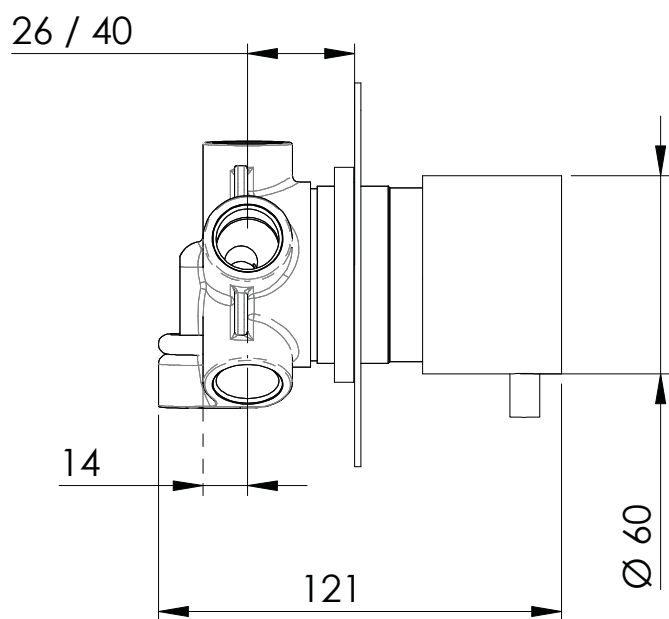

REMER
RUBINETTERIE

SERIE
SERIES

MINIMAL

CODICE
CODE

N34DEV5

IMMAGINE - IMAGE

DESCRIZIONE - DESCRIPTION

Deviatore a 5 posizioni per doccia (1 via in entrata e 5 vie in uscita) serie Minimal.

Shower 5-outlets way diverter (1 inlet way and 5 outlet ways) for Minimal serie.

SCHEDA TECNICA - TECHNICAL FEATURES

5 USCITE
5 OUTLETS
G1/2

ENTRATA ACQUA
WATER INLET
G1/2

CARATTERISTICHE - FEATURES

5 Vie
5 Ways

COMPONENTI - COMPONENTS

Cartuccia D525A
Cartridge D525A

REMER Rubinetterie S.p.A.

Via Leonardo Da Vinci, 83 - 20062 Cassano d'Adda (MI) - Italy - Tel. +39 0363 364211 - info@remer.eu - www.remer.eu