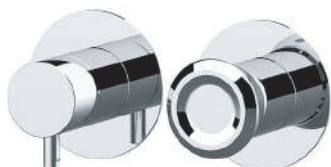

### DESCRIZIONE - DESCRIPTION

Miscelatore a incasso per vasca/doccia con deviatore a 3 vie di tipo meccanico. Due piastre tonde ultra piatte. Parte a incasso unica, installazione orizzontale. Per selezionare l'uscita desiderata, posizionare la manopola del deviatore sulla posizione corrispondente.

Built-in bath/shower mixer with 3-way mechanical diverter. Two ultraflat round plates. Single built-in part, horizontal mounting. To select the desired water outlet, turn the diverter knob to the corresponding position.