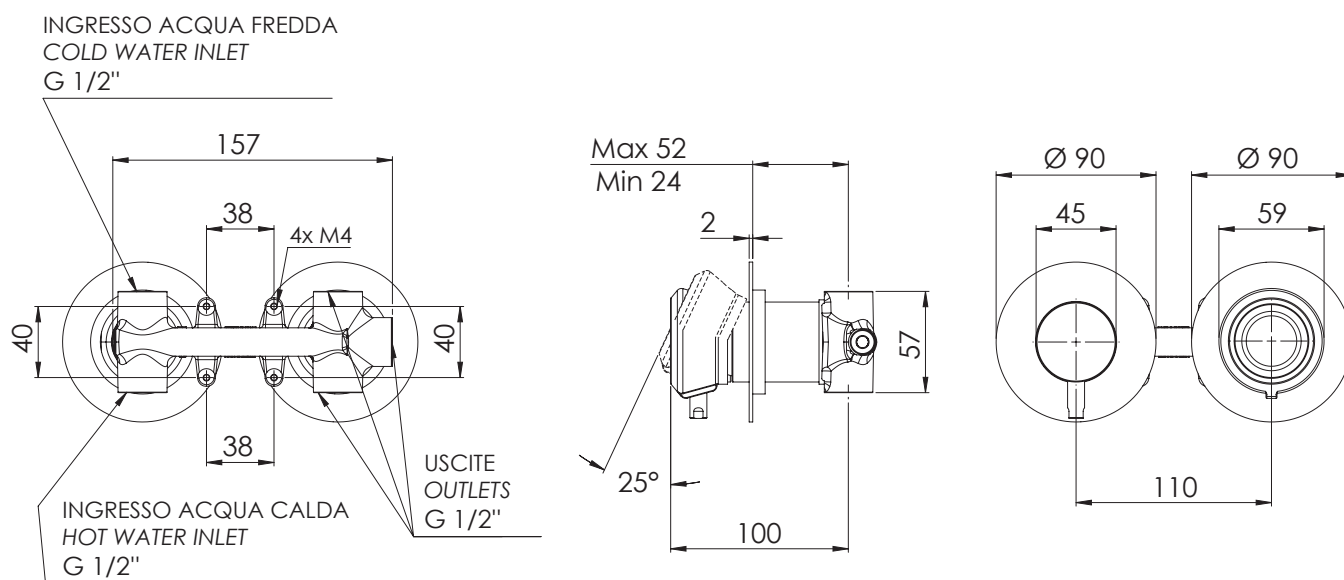

SCHEDA TECNICA - TECHNICAL FEATURES

CARATTERISTICHE - FEATURES

Disponibile in Finitura
Available in Finishing

3 Vie
3 Ways

FINITURE - FINISHING

NO
Nero Opaco
Matt Black

NP
Nichel Spazzolato
Brushed Nickel

DO
Oro Lucido
Shiny Gold

RP
Rame Spazzolato
Brushed Copper

CR
Cromo
Chrome

BO
Bianco Opaco
Matt White

XV
Visual Steel
Visual Steel

BG
Oro Spazzolato
Brushed Gold

CFP
Cromo Nero Spazzolato
Brushed Black Chrome

COMPONENTI - COMPONENTS

REMER Rubinetterie S.p.A.

Via Leonardo Da Vinci, 83 - 20062 Cassano d'Adda (MI) - Italy - Tel. +39 0363 364211 - info@remer.eu - www.remer.eu