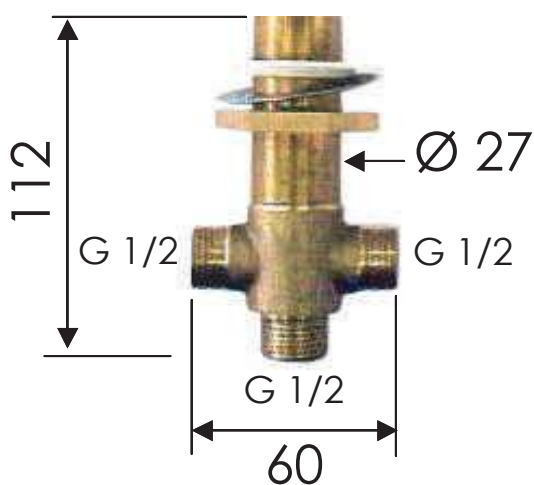

REMER

RUBINETTERIE

SCHEDA TECNICA

TECHNICAL FEATURES

ART. COD.

06LI

MATERIALI / MATERIALS

OTTONE CROMATO / CHROME PLATED BRASS

CROMATURA / CHROME PLATING

UNI EN 248

Via Leonardo da Vinci 83 - 20062 Cassano d'Adda (MI) Italy - Tel. +39-0363 364211

info@remer.eu www.remer.eu