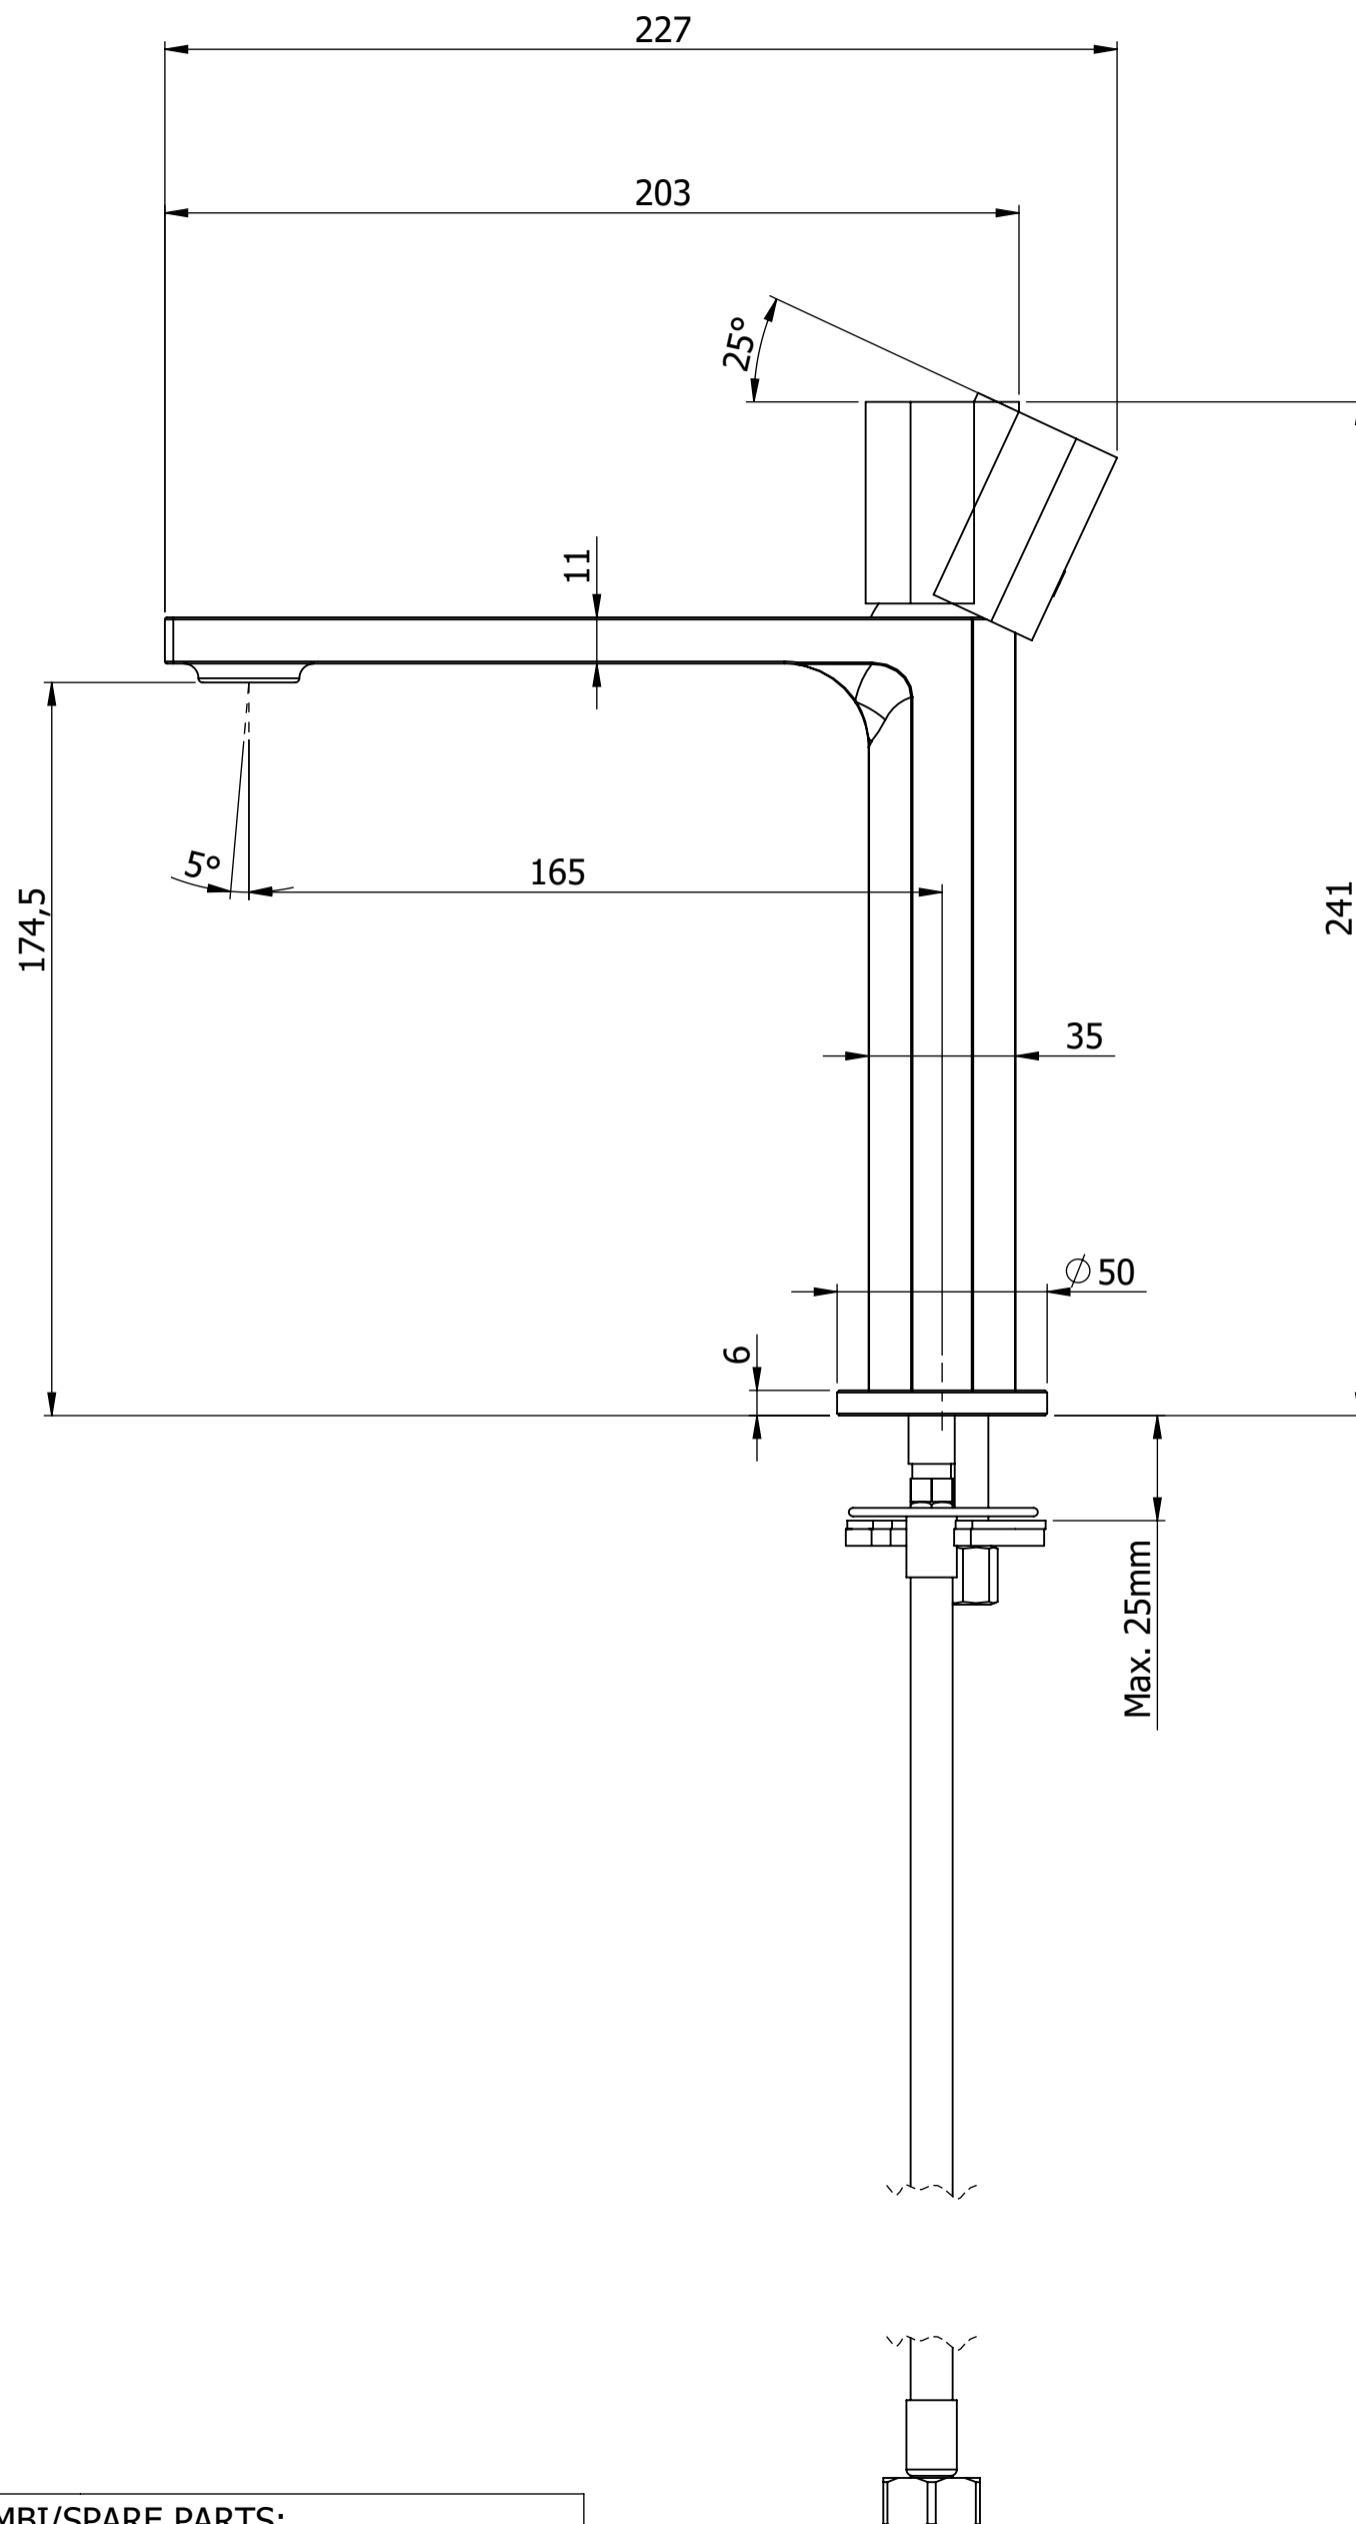

Descrizione: Miscelatore monocomando lavabo, media altezza, senza foro sul corpo e senza scarico

Description: Single-lever basin mixer, medium height, without hole on the body and with out waste

RICAMBI/SPARE PARTS:

CARTUCCIA/CARTRIDGE

X50125

AERATORE/AERATOR

83U185GPM12