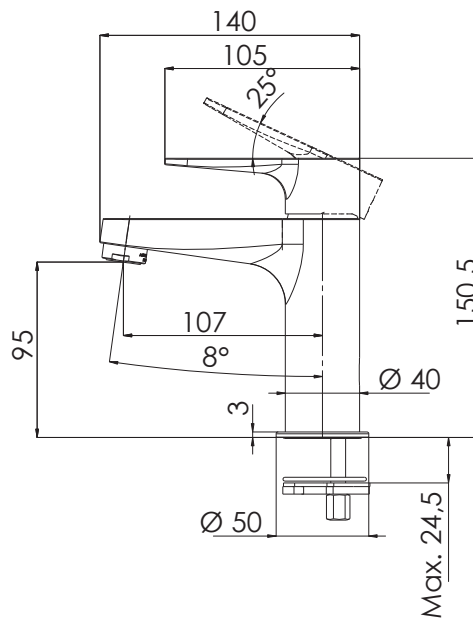

REMER

RUBINETTERIE

SERIE
SERIES

WINNER

CODICE
CODE

W12

IMMAGINE - IMAGE

SCHEMA TECNICA - TECHNICAL FEATURES

DESCRIZIONE - DESCRIPTION

Miscelatore monocomando lavabo senza scarico e senza foro sul corpo.

Single-lever basin mixer without waste and without body hole.

CARATTERISTICHE - FEATURES

Disponibile in Finitura
Available in Finishing