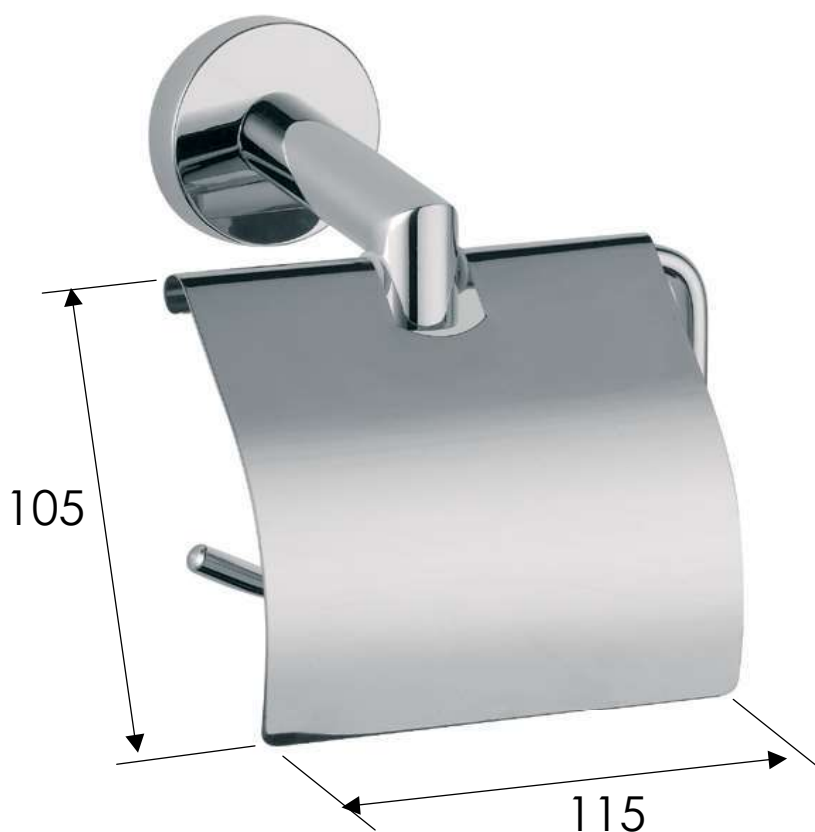

REMER

RUBINETTERIE

SERIE
SERIES

GUEST

CODICE
CODE

GS60CR

IMMAGINE - IMAGE

DESCRIZIONE - DESCRIPTION

Portarotolo in ottone.

Cp brass toilet paper holder.

SCHEDA TECNICA - TECHNICAL FEATURES

FINITURE - FINISHING

NO
Nero Opaco
Matt Black

NP
Nichel Spazzolato
Brushed Nickel

DO
Oro Lucido
Shiny Gold

CFP
Cromo Nero Spazzolato
Brushed Black Chrome