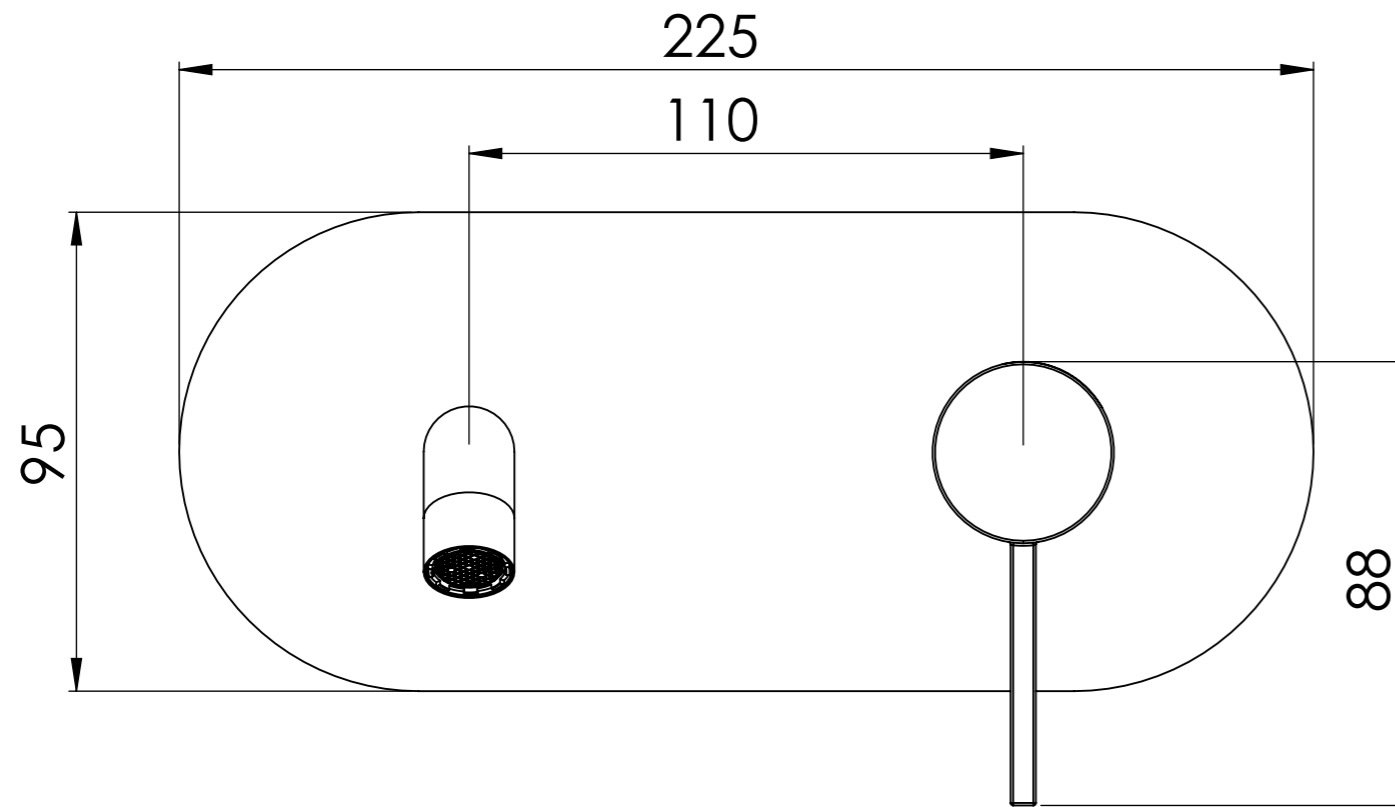

Descrizione: **Miscelatore monocomando da incasso**

Description: **Single lever built-in mixer**

Min 26mm
Max 50mm

ENTRATA ACQUA FREDDA G1/2"
COLD WATER INLET G1/2"

ENTRATA ACQUA CALDA G1/2"
HOT WATER INLET G1/2"