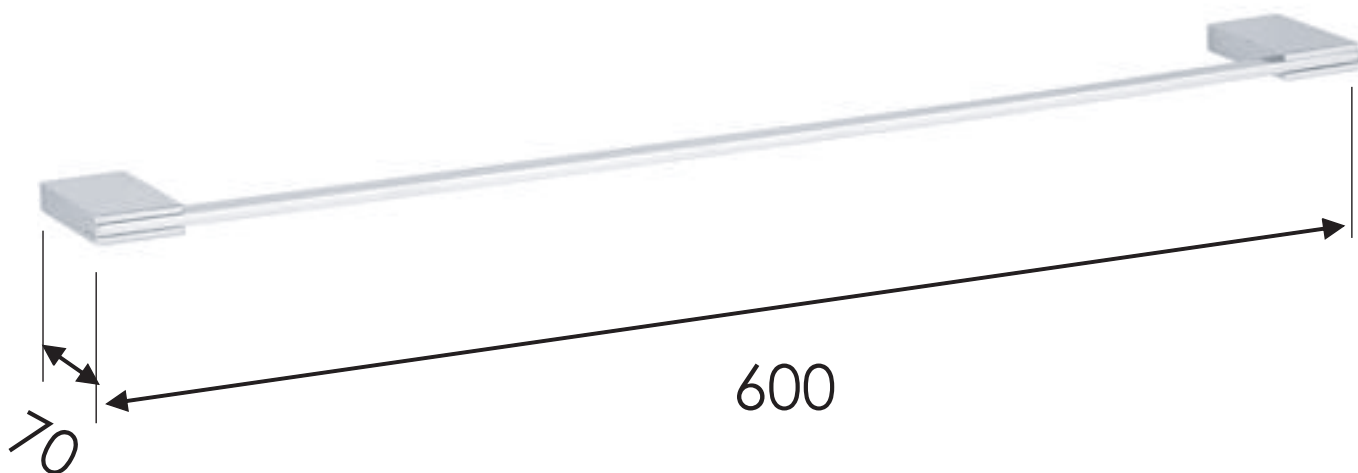

REMER
RUBINETTERIE

SERIE
SERIES

FLAT

CODICE
CODE

FT30CR

IMMAGINE - IMAGE

DESCRIZIONE - DESCRIPTION

Portasalviette in ottone cromato cm. 60.

C.p. brass towel holder cm 60.

SCHEDA TECNICA - TECHNICAL FEATURES

REMER Rubinetterie S.p.A.

Via Leonardo Da Vinci, 83 - 20062 Cassano d'Adda (MI) - Italy - Tel. +39 0363 364211 - info@remer.eu - www.remer.eu