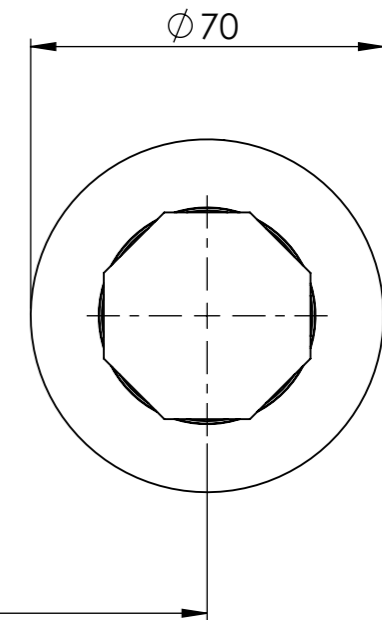

Descrizione: Parti esterne per Miscelatore incasso doccia Orizzontale con deviatore 2 vie.

Description: External parts for orizontal Built-in shower mixer with 2-way diverter

110

CONNESSIONE x PARTE DEVIATORE 2 VIE D522AWBAA
CARTRIDGE PART CONNECTION 2 WAYS D522AWBAA

MANIGLIA DEVIATRICE
DIVERTER HANDLE

CONNESSIONE PARTE CARTUCCIA R52APWBAA
CARTRIDGE PART CONNECTION R52APWBAA

ROSONI A MURO
ON WALL PLATES

MANIGLIA CARTUCCIA MISCELATRICE;
MIXING CARTRIDGE HANDLE

RICAMBI/SPARE PARTS:

CARTUCCIA/CARTRIDGE	R52AP
DEVIATORE/DIVERTER	D522A