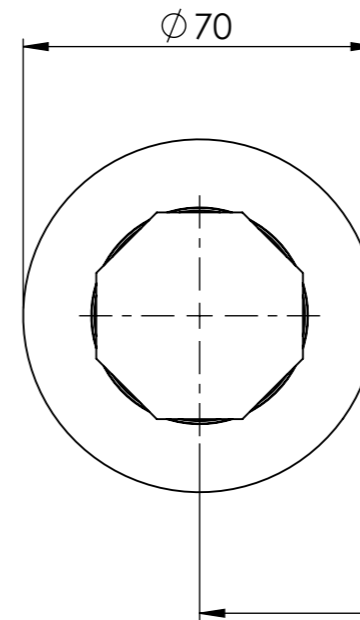

Descrizione: Parti esterne per Miscelatore incasso doccia Orizzontale con deviatore 2 vie.

Description: External parts for orizontal Built-in shower mixer with 2-way diverter

110

CONNESSIONE x PARTE DEVIATORE 2 VIE D522AWBAA
CARTRIDGE PART CONNECTION 2 WAYS D522AWBAA

MANIGLIA DEVIATRICE
DIVERTER HANDLE

CONNESSIONE PARTE CARTUCCIA R52APWBAA
CARTRIDGE PART CONNECTION R52APWBAA

ROSONI A MURO
ON WALL PLATES

MANIGLIA CARTUCCIA MISCELATRICE;
MIXING CARTRIDGE HANDLE

RICAMBI/SPARE PARTS:

CARTUCCIA/CARTRIDGE	R52AP
DEVIATORE/DIVERTER	D522A