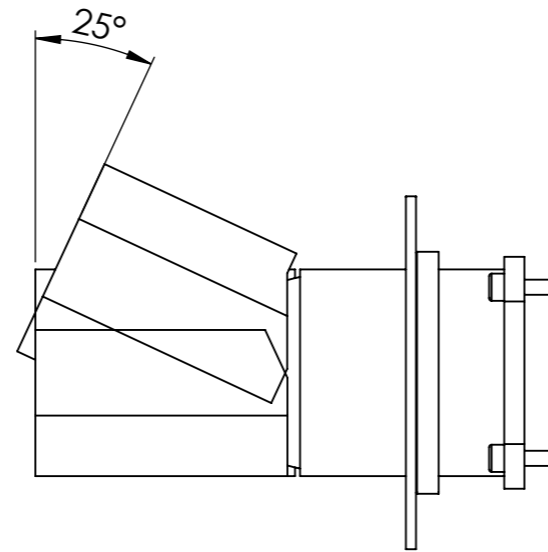

Descrizione: Parti esterne per Miscelatore incasso doccia Orizzontale con deviatore 2 vie.

Description: External parts for orizontal Built-in shower mixer with 2-way diverter

110

CONNESSIONE x PARTE DEVIATORE 2 VIE D522AWBAA
CARTRIDGE PART CONNECTION 2 WAYS D522AWBAA

MANIGLIA DEVIATRICE
DIVERTER HANDLE

CONNESSIONE PARTE CARTUCCIA R52APWBAA
CARTRIDGE PART CONNECTION R52APWBAA

ROSONI A MURO
ON WALL PLATES

MANIGLIA CARTUCCIA MISCELATRICE;
MIXING CARTRIDGE HANDLE

RICAMBI/SPARE PARTS:

CARTUCCIA/CARTRIDGE	R52AP
DEVIATORE/DIVERTER	D522A