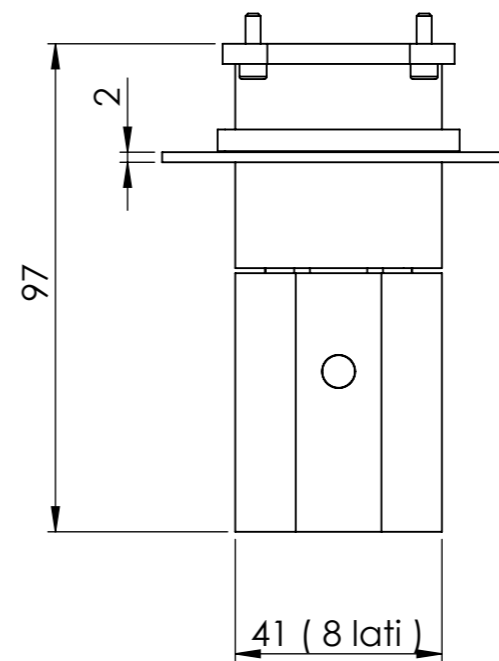

Descrizione: Parti esterne per Miscelatore incasso doccia Orizzontale con deviatore 2 vie.

Description: External parts for orizontal Built-in shower mixer with 2-way diverter

110

CONNESSIONE x PARTE DEVIATORE 2 VIE D522AWBAA
CARTRIDGE PART CONNECTION 2 WAYS D522AWBAA

MANIGLIA DEVIATRICE
DIVERTER HANDLE

CONNESSIONE PARTE CARTUCCIA R52APWBAA
CARTRIDGE PART CONNECTION R52APWBAA

ROSONI A MURO
ON WALL PLATES

MANIGLIA CARTUCCIA MISCELATRICE;
MIXING CARTRIDGE HANDLE

RICAMBI/SPARE PARTS:

CARTUCCIA/CARTRIDGE	R52AP
DEVIATORE/DIVERTER	D522A