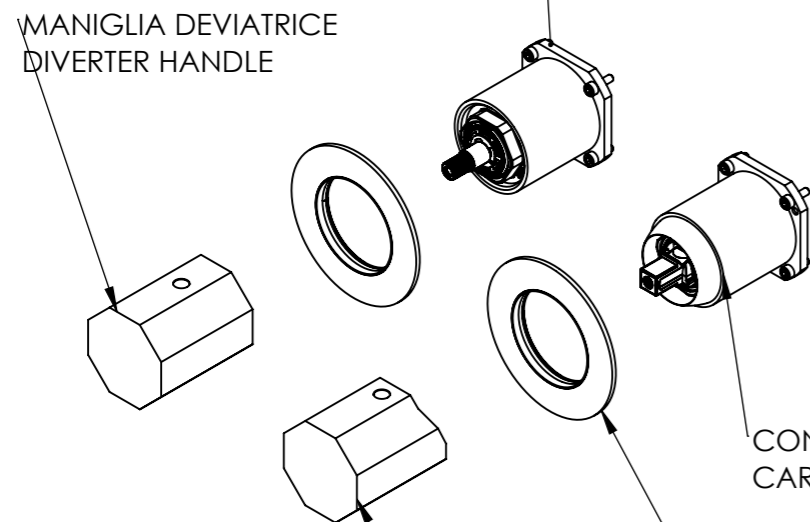

Descrizione: Parti esterne per Miscelatore incasso doccia Orizzontale con deviatore 2 vie.

Description: External parts for orizontal Built-in shower mixer with 2-way diverter

110

CONNESSIONE x PARTE DEVIATORE 2 VIE D522AWBAA
CARTRIDGE PART CONNECTION 2 WAYS D522AWBAA

MANIGLIA DEVIATRICE
DIVERTER HANDLE

CONNESSIONE PARTE CARTUCCIA R52APWBAA
CARTRIDGE PART CONNECTION R52APWBAA

ROSONI A MURO
ON WALL PLATES

MANIGLIA CARTUCCIA MISCELATRICE;
MIXING CARTRIDGE HANDLE

RICAMBI/SPARE PARTS:

CARTUCCIA/CARTRIDGE	R52AP
DEVIATORE/DIVERTER	D522A