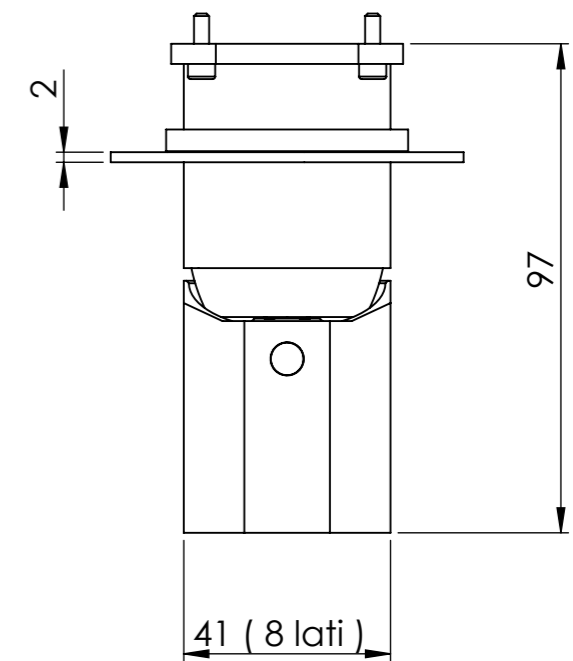

Descrizione: Parti esterne per Miscelatore incasso doccia Orizzontale con deviatore 2 vie.

Description: External parts for orizontal Built-in shower mixer with 2-way diverter

110

CONNESSIONE x PARTE DEVIATORE 2 VIE D522AWBAA
CARTRIDGE PART CONNECTION 2 WAYS D522AWBAA

MANIGLIA DEVIATRICE
DIVERTER HANDLE

CONNESSIONE PARTE CARTUCCIA R52APWBAA
CARTRIDGE PART CONNECTION R52APWBAA

ROSONI A MURO
ON WALL PLATES

MANIGLIA CARTUCCIA MISCELATRICE;
MIXING CARTRIDGE HANDLE

RICAMBI/SPARE PARTS:

CARTUCCIA/CARTRIDGE	R52AP
DEVIATORE/DIVERTER	D522A