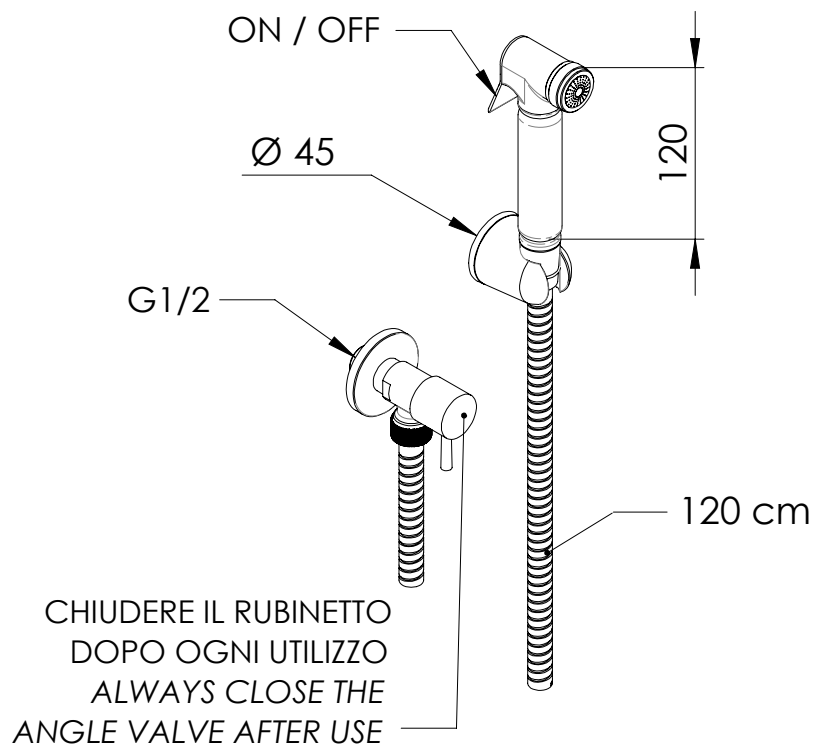

SCHEDA TECNICA - TECHNICAL FEATURES

PRESSIONE / PRESSURE	0,5 bar	1 bar	2 bar	3 bar	4 bar	5 bar
PORTATA / FLOW RATE	7 l/min	10,5 l/min	13 l/min	15 l/min	16,5 l/min	18,5 l/min

CARATTERISTICHE - FEATURES

Flessibile Lungo 120 cm
Flexible Length 120 cm

Posizione d'interruzione getto
Stop flow position

Massaggio con getto vigoroso concentrato
Massage with vigorous concentrated jet

FINITURE - FINISHING

CR
Cromo
Chrome

REMER Rubinetterie S.p.A.

Via Leonardo Da Vinci, 83 - 20062 Cassano d'Adda (MI) - Italy - Tel. +39 0363 364211 - info@remer.eu - www.remer.eu