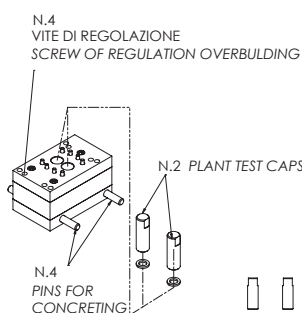

Miscelatore bordo vasca da pavimento con deviatore e kit doccia in ottone.

Floor mounting free standing bath mixer with diverter and brass shower kit.

SCHEDA TECNICA - TECHNICAL FEATURES

PRESSIONE / PRESSURE	1	2	3	4	5	bar
DOCCIA / SHOWER	8,5	11	13,5	15	16,5	l/min
VASCA / BATH	9,7	14	18	20	22	l/min