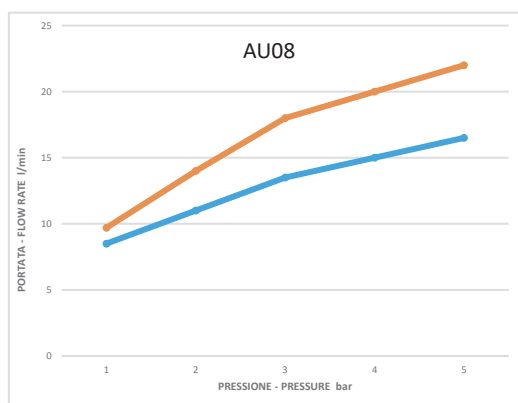

Miscelatore bordo vasca da pavimento con deviatore e kit doccia in ottone.

Floor mounting free standing bath mixer with diverter and brass shower kit.

SCHEDA TECNICA - TECHNICAL FEATURES

PRESSIONE / PRESSURE	1	2	3	4	5	bar
DOCCIA / SHOWER	8,5	11	13,5	15	16,5	l/min
VASCA / BATH	9,7	14	18	20	22	l/min