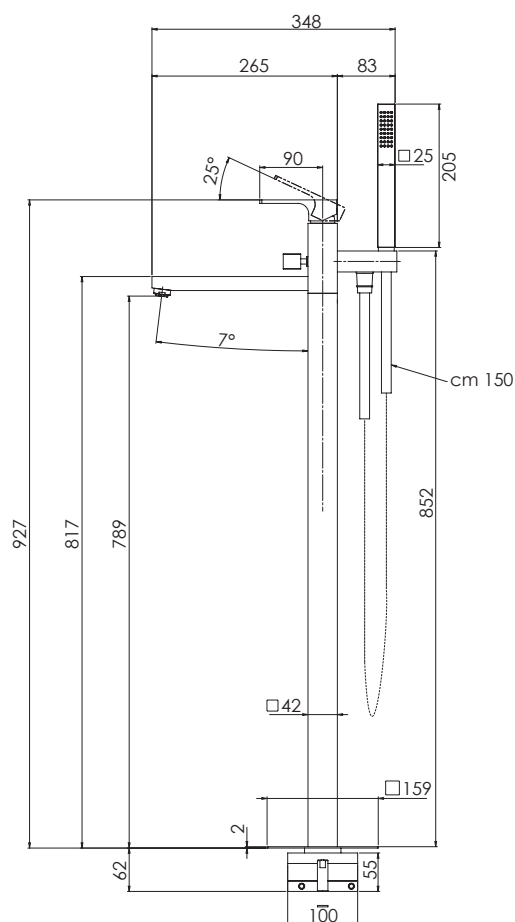

G 1/2" ACQUA FREDDA
COLD WATER

G 1/2" ACQUA CALDA
HOT WATER