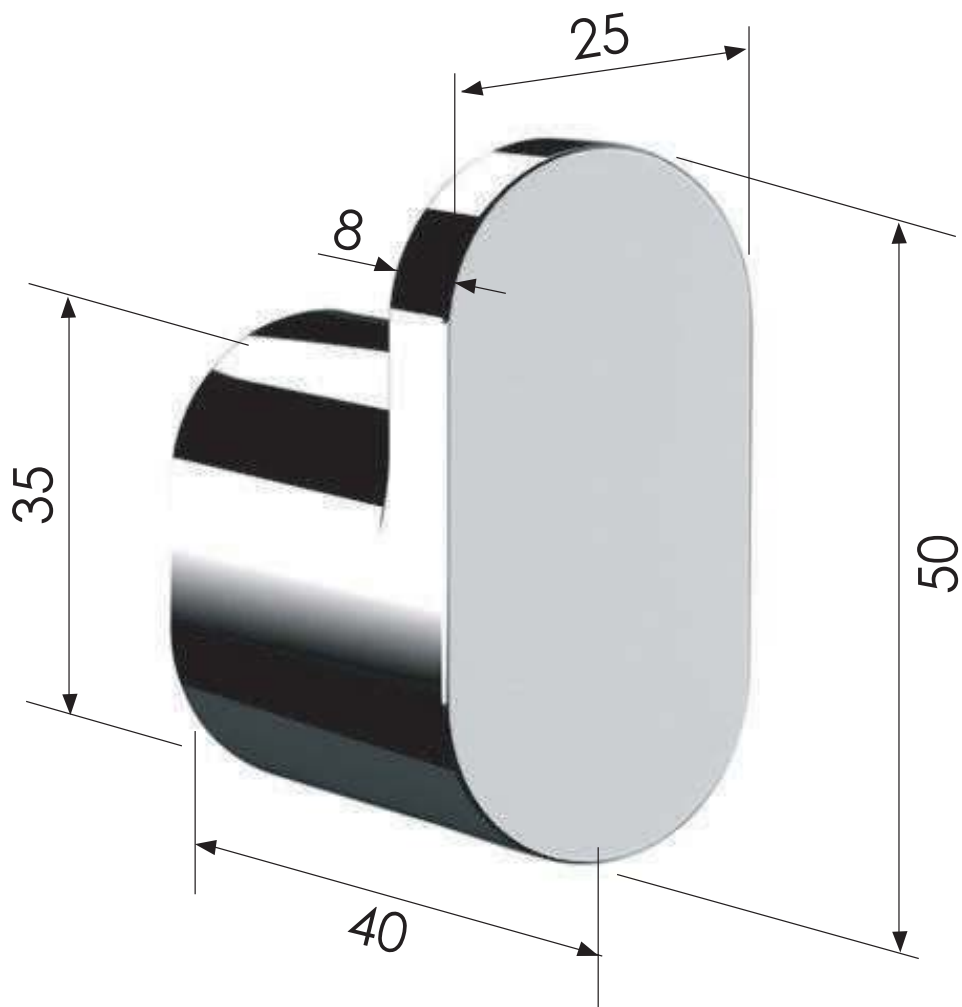

REMER
RUBINETTERIE

SERIE
SERIES

LOUNGE

CODICE
CODE

LN50CR

IMMAGINE - IMAGE

DESCRIZIONE - DESCRIPTION

Appendino in ottone cromato.

Chrome plated brass clothes-hook.

SCHEDA TECNICA - TECHNICAL FEATURES

REMER Rubinetterie S.p.A.

Via Leonardo Da Vinci, 83 - 20062 Cassano d'Adda (MI) - Italy - Tel. +39 0363 364211 - info@remer.eu - www.remer.eu