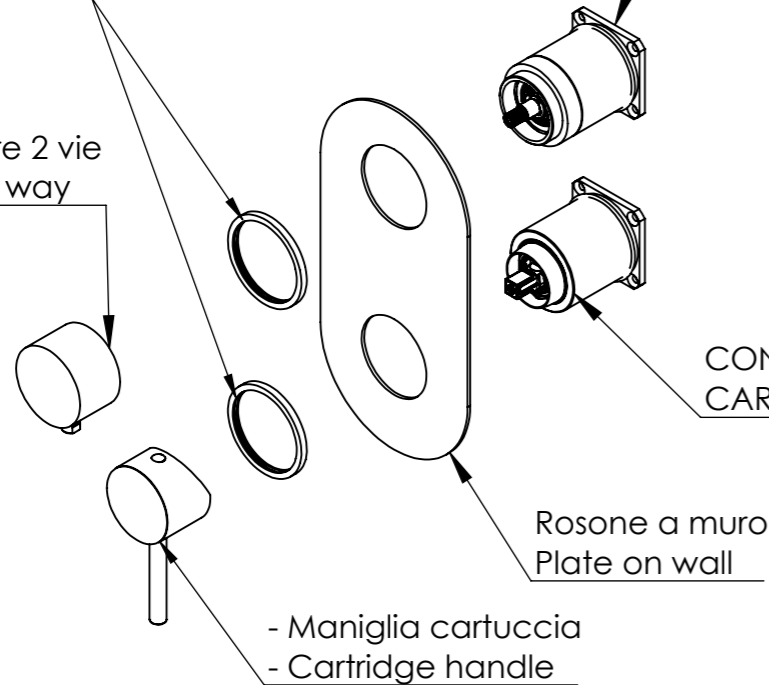

Descrizione: KIT PARTI ESTERNE PER BOX INCASSO DEVIATORE 2 VIE

Description: EXTERNAL PARTS KIT FOR 2-WAY DIVERTER BUILT-IN BOX

CONNESSIONE PARTE DEVIATORE 2 VIE
DIVERTER 2 WAY PART CONNECTION

- Anello rosone
- Ring plate

- Maniglia deviatore 2 vie
- Diverter Handle 2 way

CONNESSIONE PARTE CARTUCCIA RRBOX X92
CARTRIDGE PART CONNECTION RRBOX X92

Rosone a muro
Plate on wall

- Maniglia cartuccia
- Cartridge handle

Ricambi/Spare parts
Cartuccia/Cartridge: R52P
DEVIATORE/DIVERTER: D522