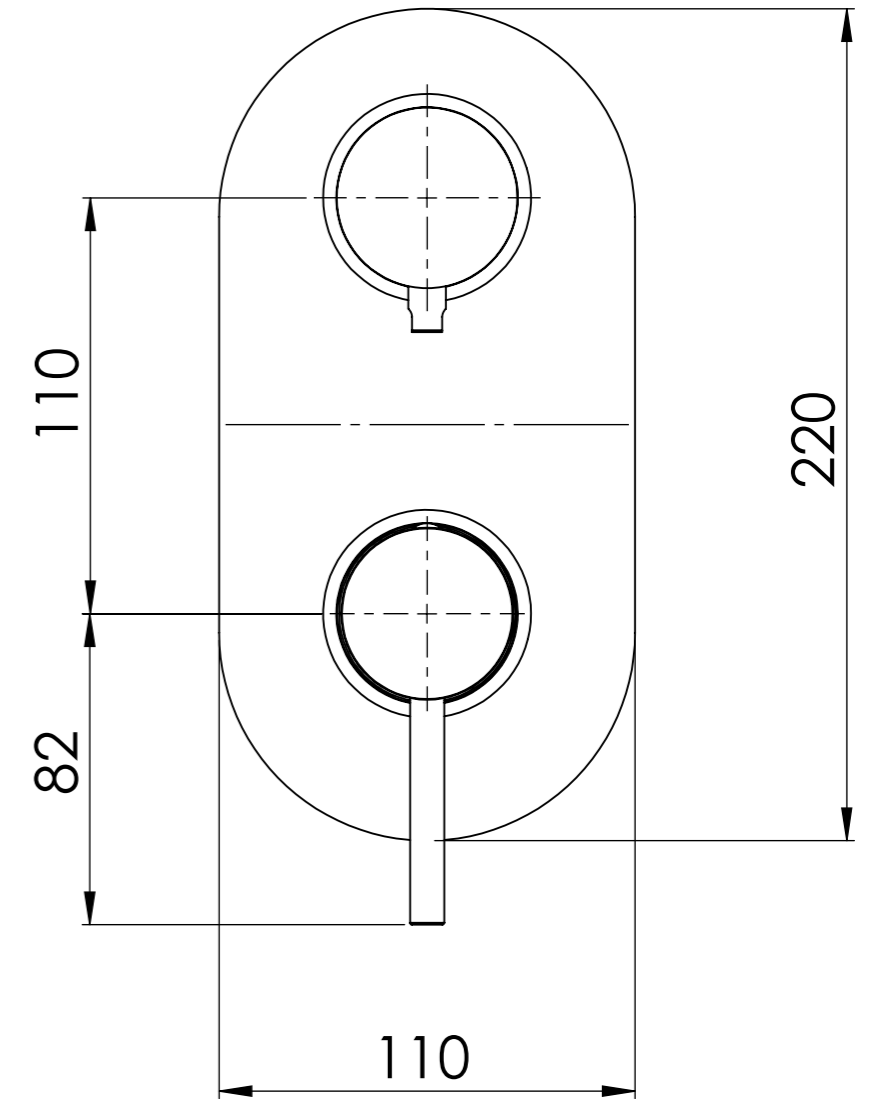

Descrizione: KIT PARTI ESTERNE PER BOX INCASSO DEVIATORE 2 VIE

Description: EXTERNAL PARTS KIT FOR 2-WAY DIVERTER BUILT-IN BOX

CONNESSIONE PARTE DEVIATORE 2 VIE
DIVERTER 2 WAY PART CONNECTION

- Anello rosone
- Ring plate

- Maniglia deviatore 2 vie
- Diverter Handle 2 way

CONNESSIONE PARTE CARTUCCIA RRBOX X92
CARTRIDGE PART CONNECTION RRBOX X92

Rosone a muro
Plate on wall

- Maniglia cartuccia
- Cartridge handle

Ricambi/Spare parts
Cartuccia/Cartridge: R52P
DEVIATORE/DIVERTER: D522