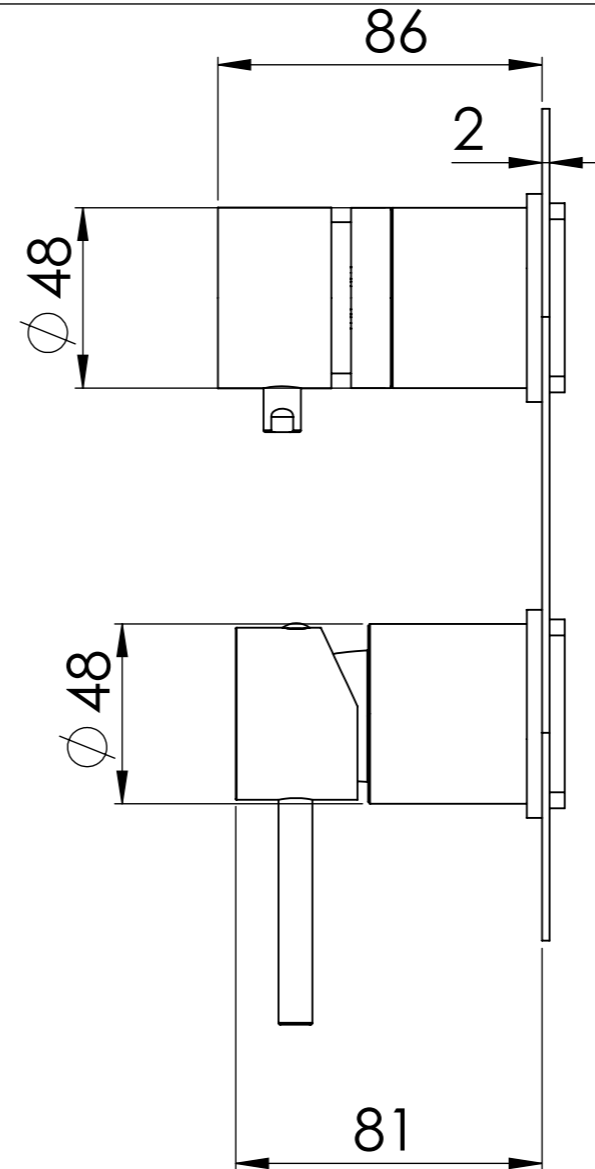

Descrizione: KIT PARTI ESTERNE PER BOX INCASSO DEVIATORE 2 VIE

Description: EXTERNAL PARTS KIT FOR 2-WAY DIVERTER BUILT-IN BOX

CONNESSIONE PARTE DEVIATORE 2 VIE
DIVERTER 2 WAY PART CONNECTION

- Anello rosone
- Ring plate

- Maniglia deviatore 2 vie
- Diverter Handle 2 way

CONNESSIONE PARTE CARTUCCIA RRBOX X92
CARTRIDGE PART CONNECTION RRBOX X92

Rosone a muro
Plate on wall

- Maniglia cartuccia
- Cartridge handle

Ricambi/Spare parts
Cartuccia/Cartridge: R52P
DEVIATORE/DIVERTER: D522