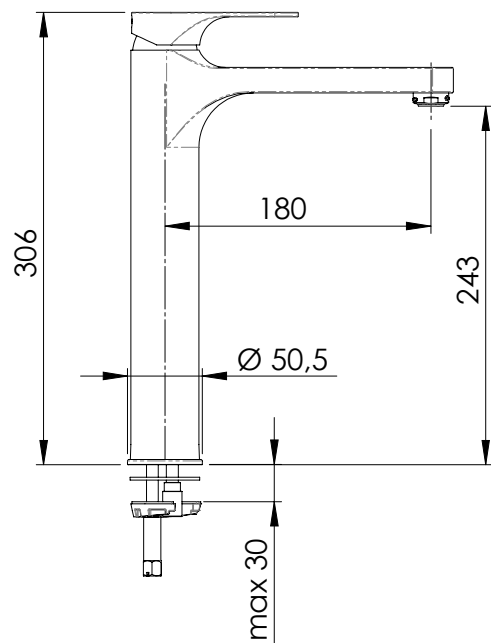

REMER

RUBINETTERIE

SERIE
SERIES

CLASS LINE

CODICE
CODE

L 10 L XL

IMMAGINE - IMAGE

SCHEMA TECNICA - TECHNICAL FEATURES

DESCRIZIONE - DESCRIPTION

Miscelatore monocomando lavabo alto XL con scarico click-clack con troppopieno.

XL high basin mixer with click-clack waste and overflow.

CARATTERISTICHE - FEATURES

Disponibile in Finitura
Available in Finishing

BO
Bianco Opaco
Matt White

NP
Nichel Spazzolato
Brushed Nickel

CR
Cromo
Chrome

REMER Rubinetterie S.p.A.

Via Leonardo Da Vinci, 83 - 20062 Cassano d'Adda (MI) - Italy - Tel. +39 0363 364211 - info@remer.eu - www.remer.eu