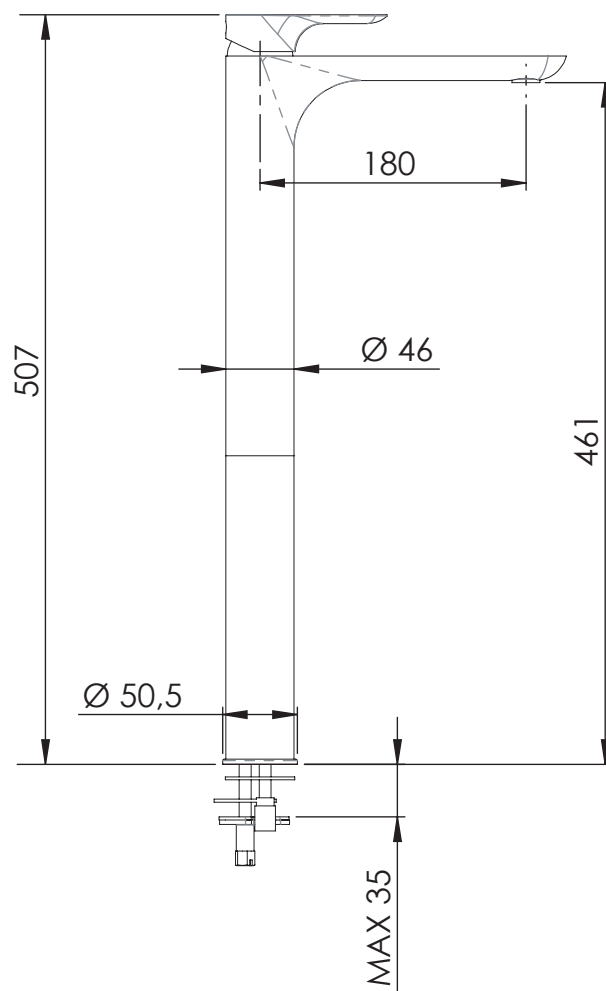

REMER

RUBINETTERIE

SERIE
SERIES

INFINITY

CODICE
CODE

I10LXXL

IMMAGINE - IMAGE

SCHEMA TECNICA - TECHNICAL FEATURES

DESCRIZIONE - DESCRIPTION

Miscelatore monocomando extra alto xxl per lavabo con click-clack e troppo pieno.

Single-lever basin extra high xxl mixer with click-clack waste and overflow.

CARATTERISTICHE - FEATURES