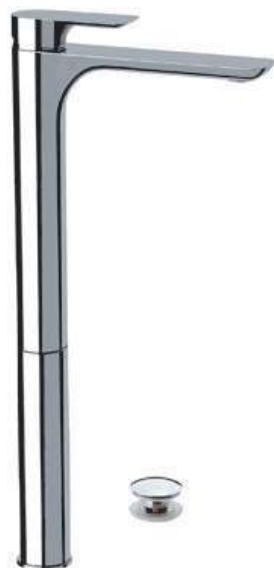

REMER

RUBINETTERIE

SERIE
SERIES

INFINITY

CODICE
CODE

I10LXXL

IMMAGINE - IMAGE

SCHEMA TECNICA - TECHNICAL FEATURES

DESCRIZIONE - DESCRIPTION

Miscelatore monocomando extra alto xxl per lavabo con click-clack e troppo pieno.

Single-lever basin extra high xxl mixer with click-clack waste and overflow.

CARATTERISTICHE - FEATURES

Disponibile in Finitura
Available in Finishing

Perfect Tune
Perfect Tune

Con Click-Clack con Troppo Pieno
With Click-Clack with Overflow

COMPONENTI - COMPONENTS

Cartuccia R50
Cartridge R50

Aeratore 83Z40
Aerator 83Z40