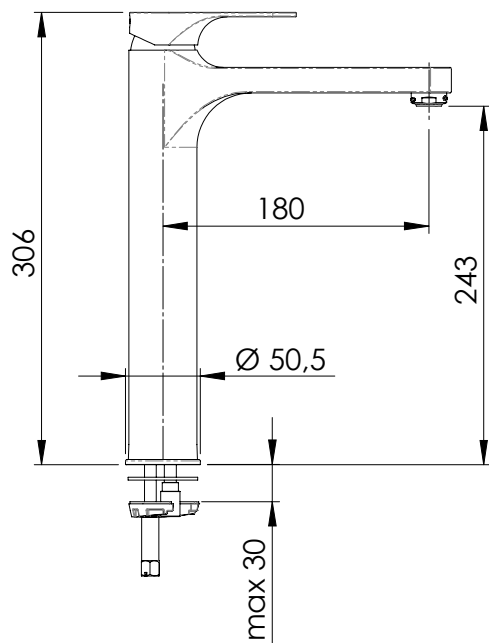

REMER

RUBINETTERIE

SERIE
SERIES

CLASS LINE

CODICE
CODE

L 11 L XL

IMMAGINE - IMAGE

SCHEMA TECNICA - TECHNICAL FEATURES

DESCRIZIONE - DESCRIPTION

Miscelatore monocomando lavabo alto XL senza scarico.

XL high basin mixer without waste.

CARATTERISTICHE - FEATURES

Disponibile in Finitura
Available in Finishing

Perfect Tune
Perfect Tune