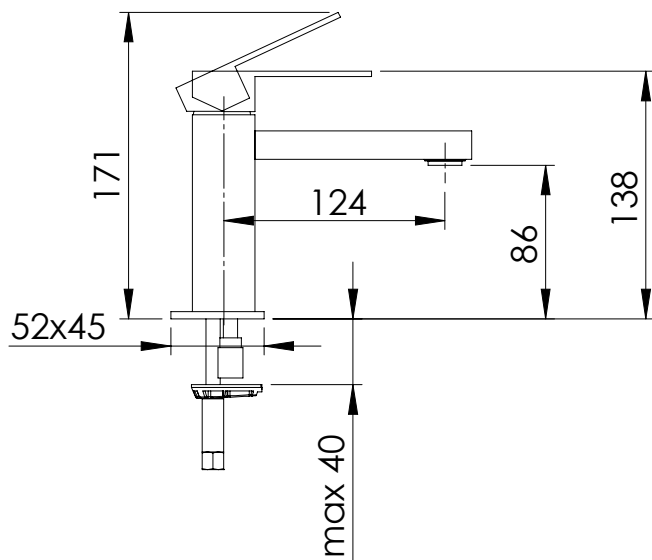

REMER

RUBINETTERIE

SERIE
SERIES

Q-DESIGN

CODICE
CODE

QD11

IMMAGINE - IMAGE

SCHEMA TECNICA - TECHNICAL FEATURES

DESCRIZIONE - DESCRIPTION

Miscelatore monocomando lavabo senza scarico.

Single-lever basin mixer without waste.

CARATTERISTICHE - FEATURES

Disponibile in Finitura
Available in Finishing

Perfect Tune
Perfect Tune