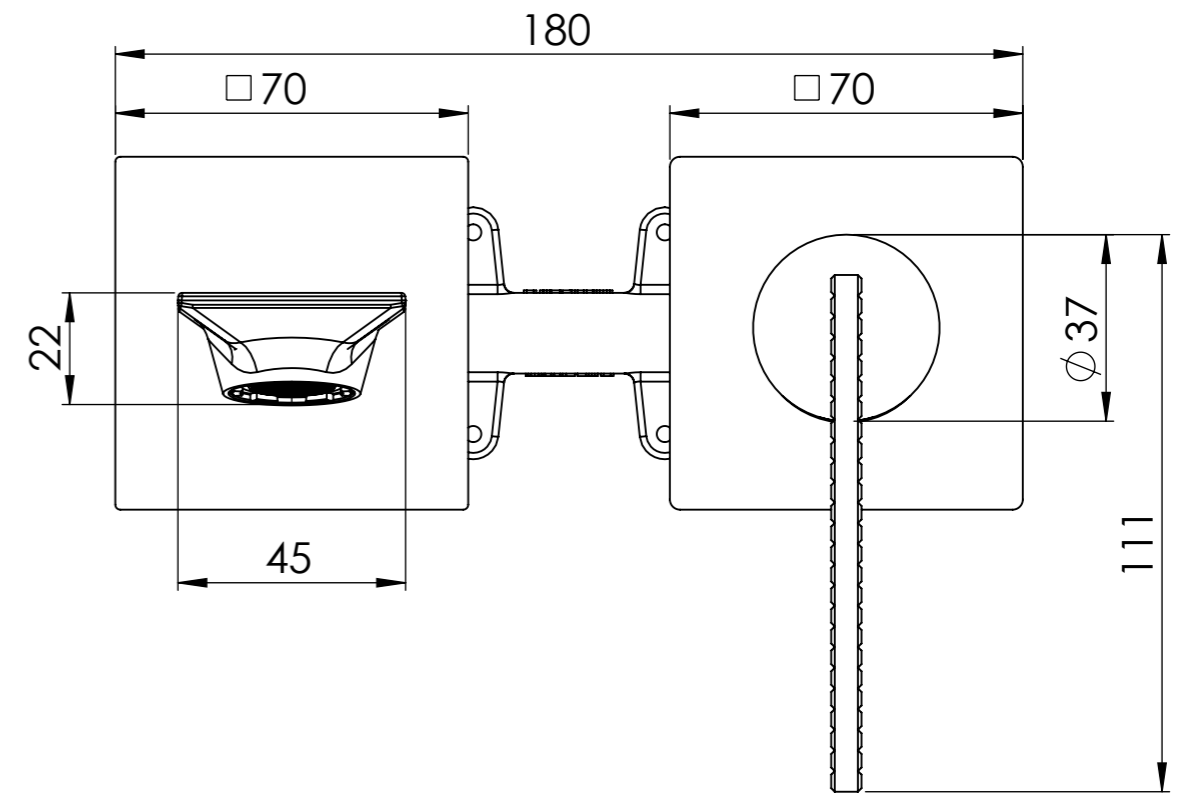

Serie Attraction Club

Cod. articolo ANC632P

Descrizione: Miscelatore monocomando lavabo da incasso

Description: Single lever built-in mixer

ACQUA FREDDA G1/2"  
COLD WATER G1/2"

ACQUA CALDA G1/2"  
HOT WATER G1/2"