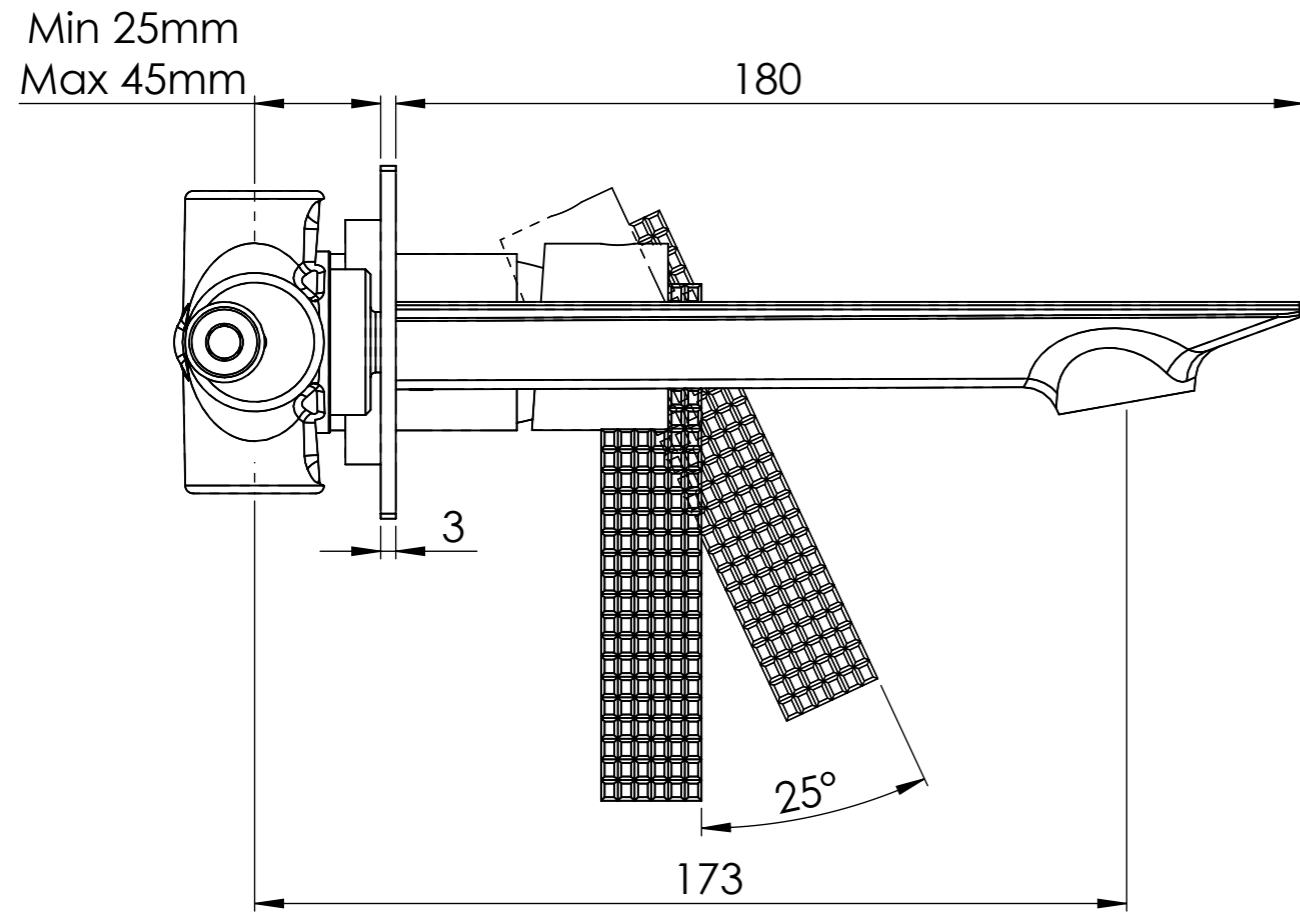

Serie Attraction Club

Cod. articolo ANC632P

Descrizione: Miscelatore monocomando lavabo da incasso

Description: Single lever built-in mixer

ACQUA FREDDA G1/2"  
COLD WATER G1/2"

ACQUA CALDA G1/2"  
HOT WATER G1/2"