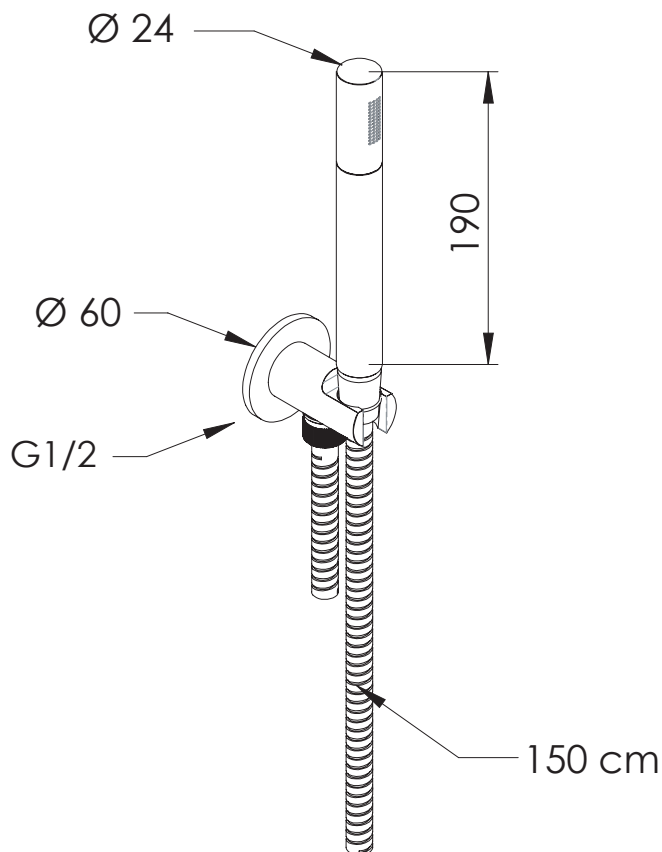

REMER

RUBINETTERIE

SERIE
SERIES

KIT DOCCIA SHOWER SET SS337M317MM

CODICE
CODE

IMMAGINE - IMAGE

SCHEDA TECNICA - TECHNICAL FEATURES

DESCRIZIONE - DESCRIPTION

Set doccia minimale composto da: presa acqua con supporto lusso, doccetta ad 1 funzione e flessibile in pvc color grigio acciaio 150 cm. Tutto in acciaio inox.

Minimal shower set composed by: water punch and shower holder, 1-function handshower and 150 cm pvc steel grey colour flexible hose. All in stainless steel.

CARATTERISTICHE - FEATURES

Acciaio INOX
Stainless Steel

Flessibile Lungo 150 cm
Flexible Length 150 cm

Getto vigoroso
effetto pioggia
Vigorous rain effect jet

REMER Rubinetterie S.p.A.

Via Leonardo Da Vinci, 83 - 20062 Cassano d'Adda (MI) - Italy - Tel. +39 0363 364211 - info@remer.eu - www.remer.eu