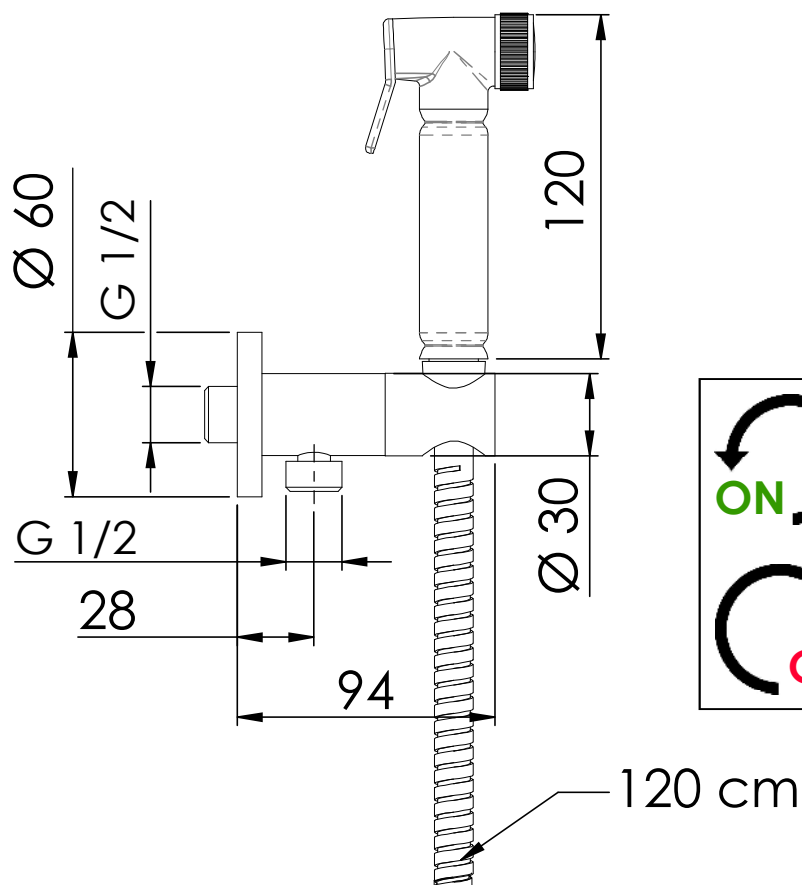

REMER

SCHEDA TECNICA

TECHNICAL FEATURES

RUBINETTERIE

ART. COD.

338M332OL

MATERIALI / MATERIALS

OTTONE CROMATO / CHROME PLATED BRASS

CROMATURA / CHROME PLATING

UNI EN 248

Via Leonardo da Vinci 83 - 20062 Cassano d'Adda (MI) Italy - Tel. +39-0363 364211

info@remer.eu www.remer.eu