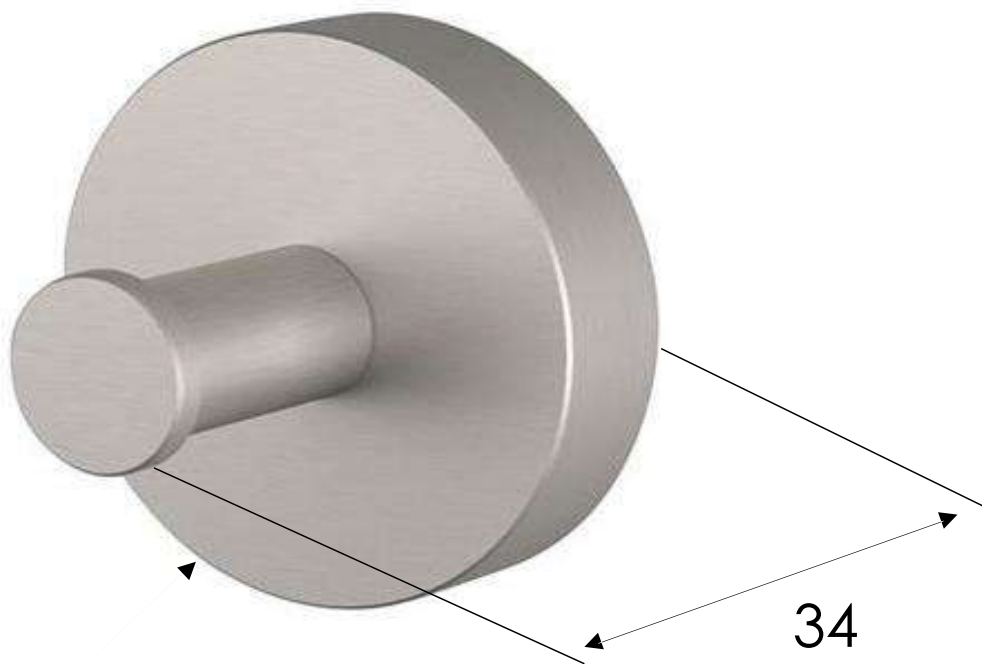

REMER
RUBINETTERIE

SERIE
SERIES

ACCESSORI INOX
INOX ACCESSORIES
SSXI50

CODICE
CODE

IMMAGINE - IMAGE

DESCRIZIONE - DESCRIPTION

Appendino in acciaio inox.

Stainless steel clothes-hook.

SCHEDA TECNICA - TECHNICAL FEATURES

Ø 45

34

CARATTERISTICHE - FEATURES

Acciaio INOX
Stainless Steel

REMER Rubinetterie S.p.A.

Via Leonardo Da Vinci, 83 - 20062 Cassano d'Adda (MI) - Italy - Tel. +39 0363 364211 - info@remer.eu - www.remer.eu