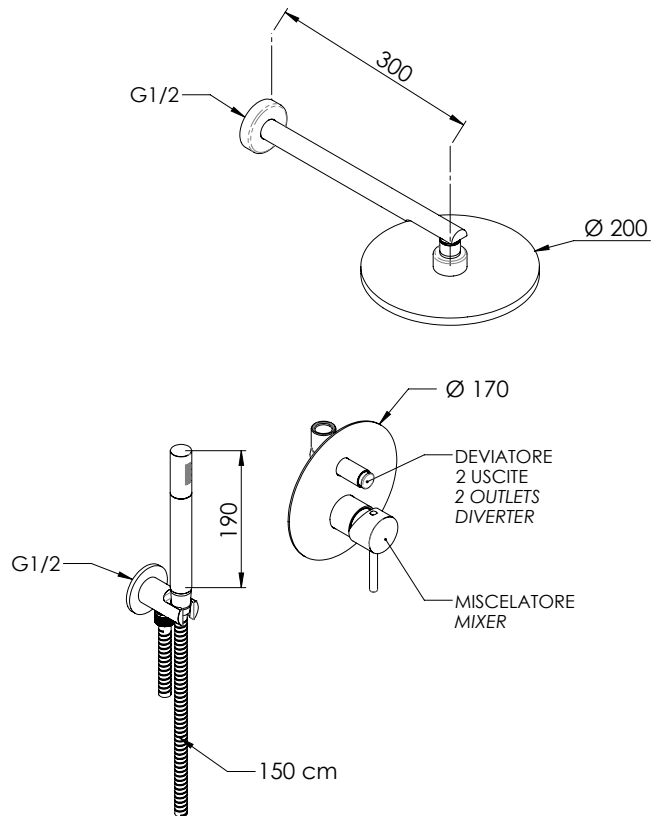

### DESCRIZIONE - DESCRIPTION

Set doccia composto da: miscelatore a incasso con deviatore (X09L); soffione tondo minimale in ottone cromato Ø 20 cm, con getti in silicone anticalcare (359MM20X); braccio in ottone 30 cm (348N30); presa acqua con supporto in ottone (337M); doccetta minimale in ottone cromato, 1 funzione (317MM); flessibile 150 cm.

Shower set including: built-in mixer with diverter (X09L); round minimal c.p. brass shower head Ø 20 cm, with anti-limescale silicone jets (359MM20X); arm in brass 30 cm (348N30); brass water connection with shower holder (337M); 1-function handshower in c.p. brass (317MM); 150 cm flexible hose.