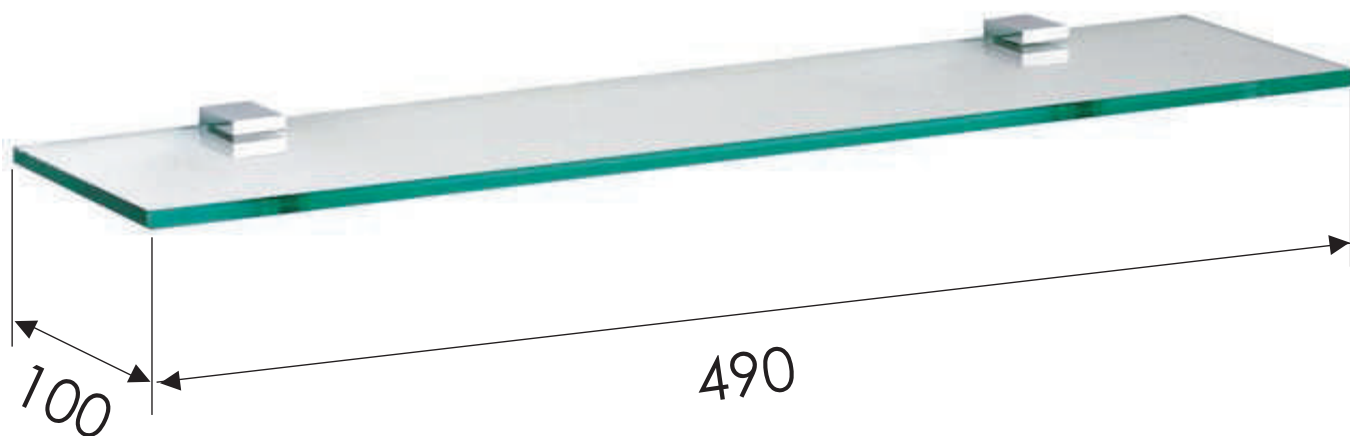

REMER
RUBINETTERIE

SERIE
SERIES

SQ

CODICE
CODE

SQ20CR

IMMAGINE - IMAGE

DESCRIZIONE - DESCRIPTION

Mensola in vetro con supporti in ottone cromato.

Glass shelf with holder in chrome plated brass.

SCHEDA TECNICA - TECHNICAL FEATURES

REMER Rubinetterie S.p.A.

Via Leonardo Da Vinci, 83 - 20062 Cassano d'Adda (MI) - Italy - Tel. +39 0363 364211 - info@remer.eu - www.remer.eu